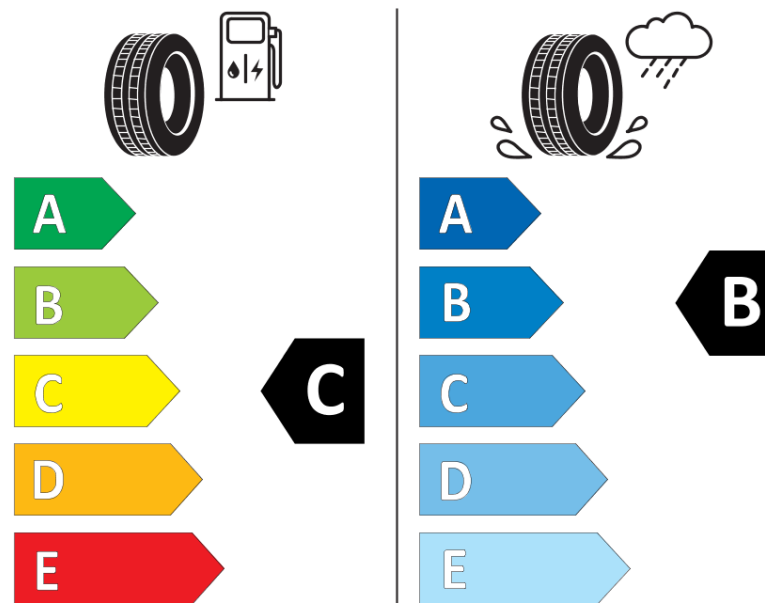

Informacijski list proizvoda

UREDBA (EU) 2020/740

Naziv i zaštitni znak dobavljača	MICHELIN
Komercijalni ili trgovački naziv	CROSSCLIMATE SUV
Identifikacijska oznaka	507788
Oznaka dimenzije pneumatika	235/50R19
Indeks nosivosti	103
Indeks brzine	W
Razred učinkovitosti za gorivo	C
Razred držanja ceste na mokrim podlogama	B
Razred vanjske buke kotrljanja	B
Vrijednost vanjske buke kotrljanja	70 dB
Pneumatici za duboki snijeg	Da
Pneumatici za led	Ne
Datum početka proizvodnje	25/16
Datum prestanka proizvodnje	
Oznaka nosivosti	XL
Dodatne informacije	235/50 R19 103W XL TL CROSSCLIMATE SUV MI

ENERG

MICHELIN

507788

235/50R19 103 W

C1

2020/740