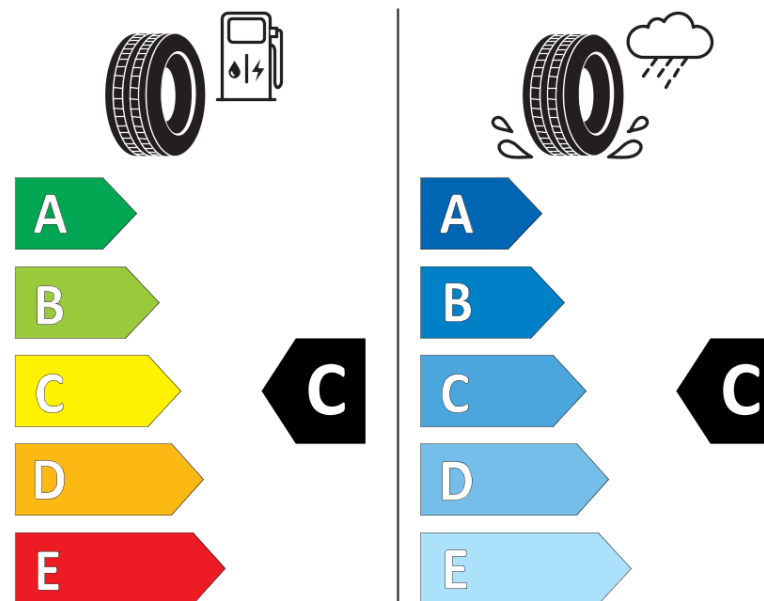

Informacijski list proizvoda

UREDBA (EU) 2020/740

Naziv i zaštitni znak dobavljača	MICHELIN
Komercijalni ili trgovački naziv	PILOT ALPIN 5 SUV
Identifikacijska oznaka	514815
Oznaka dimenzije pneumatika	265/45R21
Indeks nosivosti	108
Indeks brzine	V
Razred učinkovitosti za gorivo	C
Razred držanja ceste na mokrim podlogama	C
Razred vanjske buke kotrljanja	B
Vrijednost vanjske buke kotrljanja	71 dB
Pneumatici za duboki snijeg	Da
Pneumatici za led	Ne
Datum početka proizvodnje	30/20
Datum prestanka proizvodnje	
Oznaka nosivosti	XL
Dodatne informacije	265/45 R21 108V XL TL PILOT ALPIN 5 SUV MI

MICHELIN

514815

265/45R21 108 V XL

C1

2020/740