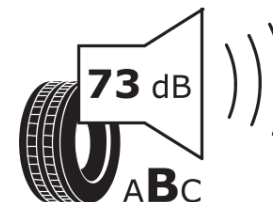

## Informacijski list proizvoda

UREDBA (EU) 2020/740

Naziv i zaštitni znak dobavljača	<b>MICHELIN</b>
Komercijalni ili trgovački naziv	<b>AGILIS CROSSCLIMATE</b>
Identifikacijska oznaka	<b>518348</b>
Oznaka dimenzije pneumatika	<b>205/65R15C</b>
Indeks nosivosti	<b>102</b>
Indeks nosivosti (za dvostruke kotače)	<b>100</b>
Indeks brzine	<b>T</b>
Razred učinkovitosti za gorivo	<b>C</b>
Razred držanja ceste na mokrim podlogama	<b>A</b>
Razred vanjske buke kotrljanja	<b>B</b>
Vrijednost vanjske buke kotrljanja	<b>73 dB</b>
Pneumatici za duboki snijeg	<b>Da</b>
Datum početka proizvodnje	<b>44/16</b>
Datum prestanka proizvodnje	
Dodatne informacije	<b>205/65 R15C 102/100T AGILIS CROSSCLIMATE MI</b>
Indeks nosivosti (dodatni za jednostruke kotače)	
Indeks nosivosti (dodatni za dvostruke kotače)	

Indeks brzine (dodatni)

**MICHELIN**

518348

205/65R15C 102/100 T

C2

2020/740