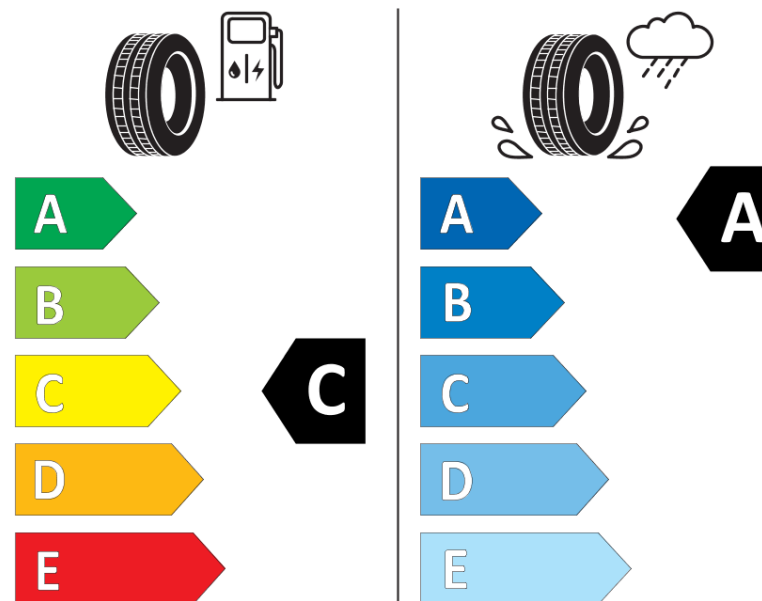

## Informacijski list proizvoda

UREDBA (EU) 2020/740

Naziv i zaštitni znak dobavljača	<b>MICHELIN</b>
Komercijalni ili trgovački naziv	<b>AGILIS CROSSCLIMATE</b>
Identifikacijska oznaka	<b>518348</b>
Oznaka dimenzije pneumatika	<b>205/65R15C</b>
Indeks nosivosti	<b>102</b>
Indeks nosivosti (za dvostruke kotače)	<b>100</b>
Indeks brzine	<b>T</b>
Razred učinkovitosti za gorivo	<b>C</b>
Razred držanja ceste na mokrim podlogama	<b>A</b>
Razred vanjske buke kotrljanja	<b>B</b>
Vrijednost vanjske buke kotrljanja	<b>73 dB</b>
Pneumatici za duboki snijeg	<b>Da</b>
Datum početka proizvodnje	<b>44/16</b>
Datum prestanka proizvodnje	
Dodatne informacije	<b>205/65 R15C 102/100T AGILIS CROSSCLIMATE MI</b>
Indeks nosivosti (dodatni za jednostruke kotače)	
Indeks nosivosti (dodatni za dvostruke kotače)	

Indeks brzine (dodatni)

**MICHELIN**

518348

205/65R15C 102/100 T

C2

2020/740