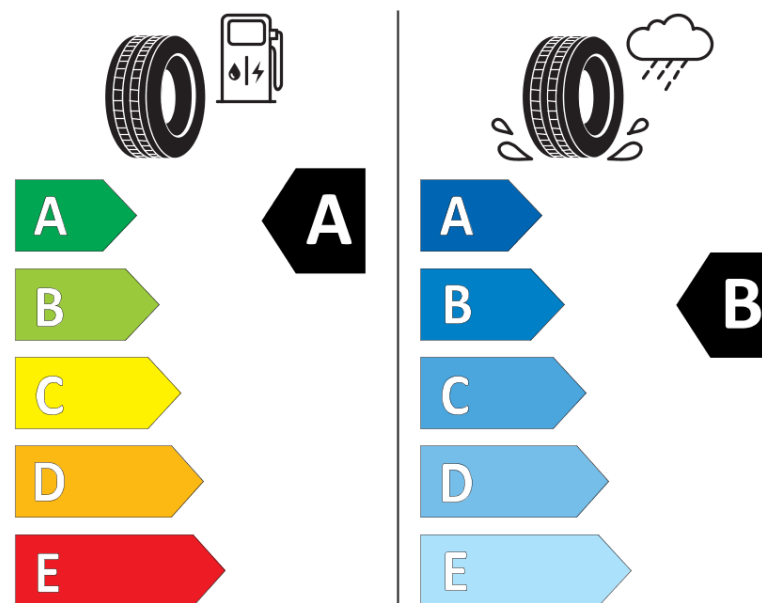

## Informacijski list proizvoda

UREDBA (EU) 2020/740

Naziv i zaštitni znak dobavljača	<b>MICHELIN</b>
Komercijalni ili trgovački naziv	<b>PRIMACY 4 E</b>
Identifikacijska oznaka	<b>527320</b>
Oznaka dimenzije pneumatika	<b>185/65R15</b>
Indeks nosivosti	<b>92</b>
Indeks brzine	<b>T</b>
Razred učinkovitosti za gorivo	<b>A</b>
Razred držanja ceste na mokrim podlogama	<b>B</b>
Razred vanjske buke kotrljanja	<b>B</b>
Vrijednost vanjske buke kotrljanja	<b>70 dB</b>
Pneumatici za duboki snijeg	<b>Ne</b>
Pneumatici za led	<b>Ne</b>
Datum početka proizvodnje	<b>06/18</b>
Datum prestanka proizvodnje	
Oznaka nosivosti	<b>XL</b>
Dodatne informacije	<b>185/65 R15 92T XL TL PRIMACY 4 E MI</b>

# ENERG

**MICHELIN**

527320

185/65R15 92 T

C1

2020/740