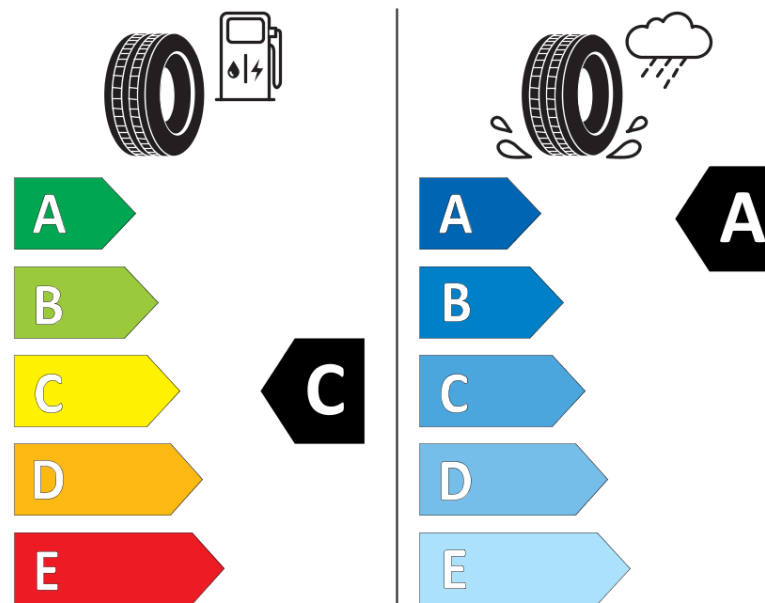

Informacijski list proizvoda

UREDBA (EU) 2020/740

Naziv i zaštitni znak dobavljača	MICHELIN
Komercijalni ili trgovački naziv	LATITUDE SPORT 3
Identifikacijska oznaka	543939
Oznaka dimenzije pneumatika	285/45R19
Indeks nosivosti	111
Indeks brzine	W
Razred učinkovitosti za gorivo	C
Razred držanja ceste na mokrim podlogama	A
Razred vanjske buke kotrljanja	A
Vrijednost vanjske buke kotrljanja	70 dB
Pneumatici za duboki snijeg	Ne
Pneumatici za led	Ne
Datum početka proizvodnje	17/13
Datum prestanka proizvodnje	
Oznaka nosivosti	XL
Dodatne informacije	285/45 R19 111W XL TL LATITUDE SPORT 3 ZP GRNX MI

ENERG

MICHELIN

543939

285/45R19 111 W

C1

2020/740