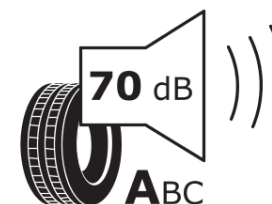

## Informacijski list proizvoda

UREDBA (EU) 2020/740

Naziv i zaštitni znak dobavljača	<b>MICHELIN</b>
Komercijalni ili trgovački naziv	<b>LATITUDE SPORT 3</b>
Identifikacijska oznaka	<b>544381</b>
Oznaka dimenzije pneumatika	<b>285/45R19</b>
Indeks nosivosti	<b>111</b>
Indeks brzine	<b>W</b>
Razred učinkovitosti za gorivo	<b>C</b>
Razred držanja ceste na mokrim podlogama	<b>A</b>
Razred vanjske buke kotrljanja	<b>A</b>
Vrijednost vanjske buke kotrljanja	<b>70 dB</b>
Pneumatici za duboki snijeg	<b>Ne</b>
Pneumatici za led	<b>Ne</b>
Datum početka proizvodnje	<b>35/12</b>
Datum prestanka proizvodnje	
Oznaka nosivosti	<b>XL</b>
Dodatne informacije	<b>285/45 R19 111W EXTRA LOAD TL LATITUDE SPORT 3 GRNX MI</b>

# ENERG

**MICHELIN**

544381

285/45R19 111 W

C1

2020/740