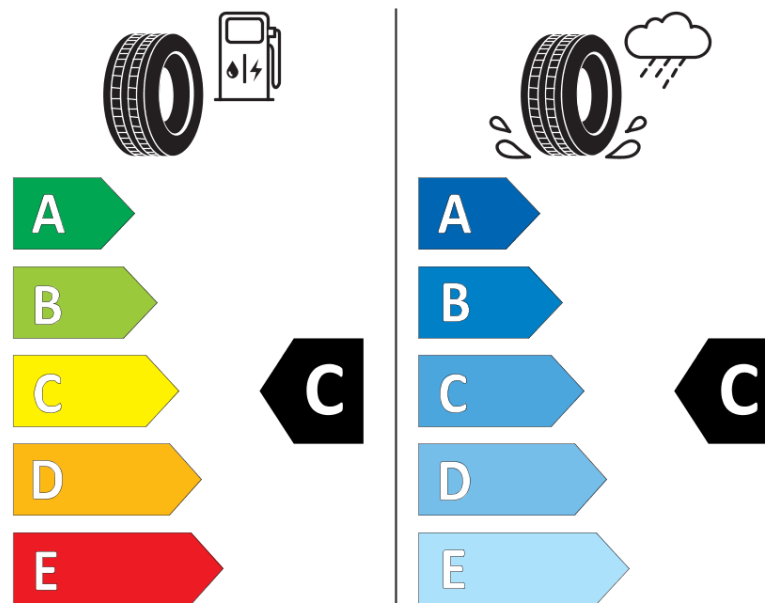

## Informacijski list proizvoda

UREDBA (EU) 2020/740

Naziv i zaštitni znak dobavljača	<b>MICHELIN</b>
Komercijalni ili trgovački naziv	<b>LATITUDE CROSS</b>
Identifikacijska oznaka	<b>556179</b>
Oznaka dimenzije pneumatika	<b>205/70R15</b>
Indeks nosivosti	<b>100</b>
Indeks brzine	<b>H</b>
Razred učinkovitosti za gorivo	<b>C</b>
Razred držanja ceste na mokrim podlogama	<b>C</b>
Razred vanjske buke kotrljanja	<b>B</b>
Vrijednost vanjske buke kotrljanja	<b>71 dB</b>
Pneumatici za duboki snijeg	<b>Ne</b>
Pneumatici za led	<b>Ne</b>
Datum početka proizvodnje	<b>21/12</b>
Datum prestanka proizvodnje	
Oznaka nosivosti	<b>XL</b>
Dodatne informacije	<b>205/70 R15 100H EXTRA LOAD TL LATITUDE CROSS MI</b>

# ENERG

**MICHELIN**

556179

205/70R15 100 H

C1

2020/740