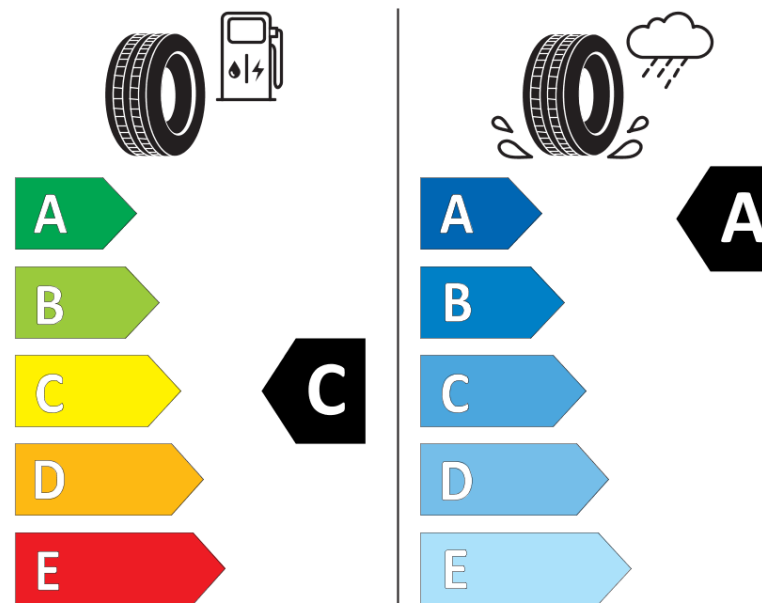

Indeks nosivosti (dodatni za jednostruke kotače)

Indeks nosivosti (dodatni za dvostruke kotače)

Indeks brzine (dodatni)

# ENERG

**MICHELIN**

559355

215/75R16CP 113/111 R

C2

2020/740