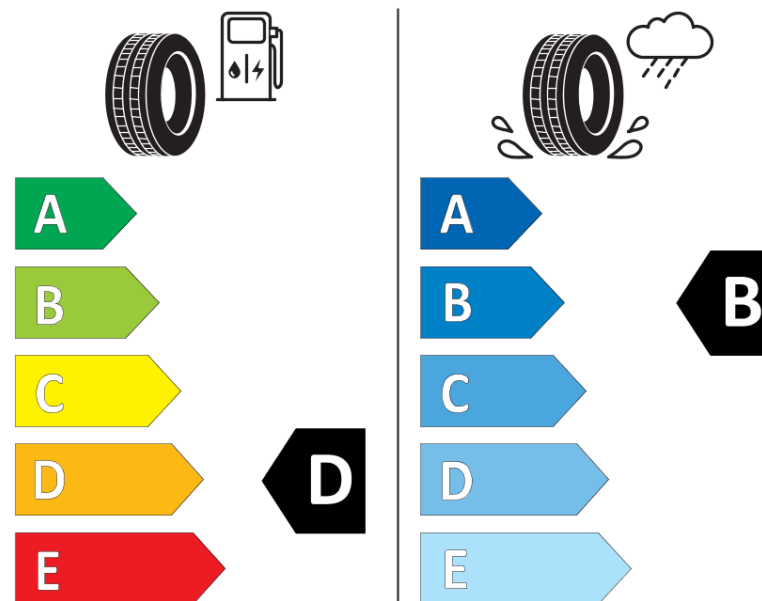

## Informacijski list proizvoda

UREDBA (EU) 2020/740

Naziv i zaštitni znak dobavljača	<b>MICHELIN</b>
Komercijalni ili trgovački naziv	<b>AGILIS ALPIN</b>
Identifikacijska oznaka	<b>562639</b>
Oznaka dimenzije pneumatika	<b>215/60R17C</b>
Indeks nosivosti	<b>109</b>
Indeks nosivosti (za dvostruke kotače)	<b>107</b>
Indeks brzine	<b>T</b>
Razred učinkovitosti za gorivo	<b>D</b>
Razred držanja ceste na mokrim podlogama	<b>B</b>
Razred vanjske buke kotrljanja	<b>B</b>
Vrijednost vanjske buke kotrljanja	<b>71 dB</b>
Pneumatici za duboki snijeg	<b>Da</b>
Datum početka proizvodnje	<b>08/11</b>
Datum prestanka proizvodnje	
Dodatne informacije	<b>215/60 R 17C 109/107T TL AGILIS ALPIN MI</b>
Indeks nosivosti (dodatni za jednostruke kotače)	
Indeks nosivosti (dodatni za dvostruke kotače)	

Indeks brzine (dodatni)

**MICHELIN**

562639

215/60R17C 109/107 T

C2

2020/740