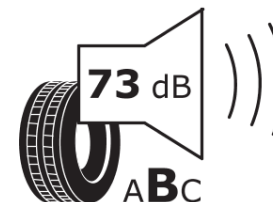

Informacijski list proizvoda

UREDBA (EU) 2020/740

Naziv i zaštitni znak dobavljača	MICHELIN
Komercijalni ili trgovački naziv	CROSSCLIMATE 2
Identifikacijska oznaka	564844
Oznaka dimenzije pneumatika	265/35R18
Indeks nosivosti	97
Indeks brzine	Y
Razred učinkovitosti za gorivo	C
Razred držanja ceste na mokrim podlogama	B
Razred vanjske buke kotrljanja	B
Vrijednost vanjske buke kotrljanja	73 dB
Pneumatici za duboki snijeg	Da
Pneumatici za led	Ne
Datum početka proizvodnje	42/19
Datum prestanka proizvodnje	
Oznaka nosivosti	XL
Dodatne informacije	265/35 R18 97Y XL TL CROSSCLIMATE 2 MI

ENERG

MICHELIN

564844

265/35R18 97 Y XL

C1

2020/740