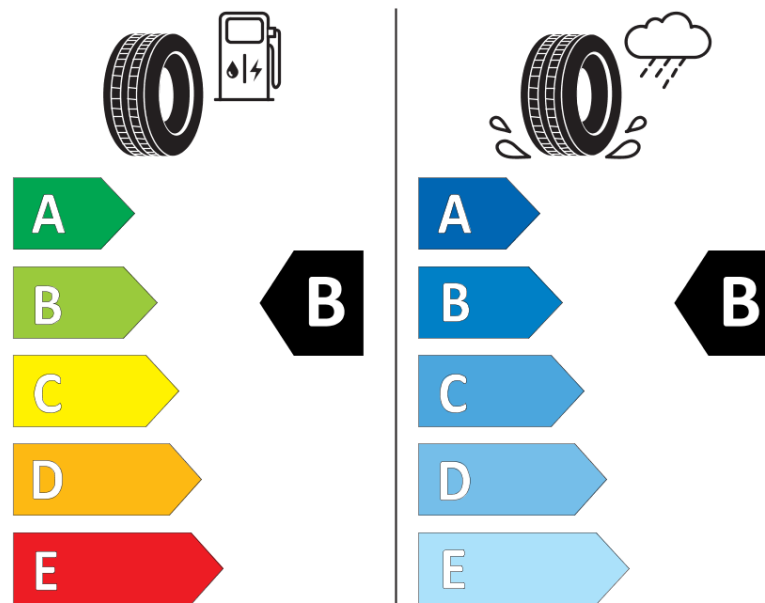

## Informacijski list proizvoda

UREDBA (EU) 2020/740

Naziv i zaštitni znak dobavljača	<b>MICHELIN</b>
Komercijalni ili trgovački naziv	<b>PILOT SPORT 4 SUV FRV</b>
Identifikacijska oznaka	<b>571382</b>
Oznaka dimenzije pneumatika	<b>245/45R20</b>
Indeks nosivosti	<b>103</b>
Indeks brzine	<b>V</b>
Razred učinkovitosti za gorivo	<b>B</b>
Razred držanja ceste na mokrim podlogama	<b>B</b>
Razred vanjske buke kotrljanja	<b>B</b>
Vrijednost vanjske buke kotrljanja	<b>72 dB</b>
Pneumatici za duboki snijeg	<b>Ne</b>
Pneumatici za led	<b>Ne</b>
Datum početka proizvodnje	<b>03/20</b>
Datum prestanka proizvodnje	
Oznaka nosivosti	<b>XL</b>
Dodatne informacije	<b>245/45R20 103V XLTL PILOT SPORT 4 SUV FRV MI</b>

# ENERG

**MICHELIN**

571382

245/45R20 103 V XL

C1

2020/740