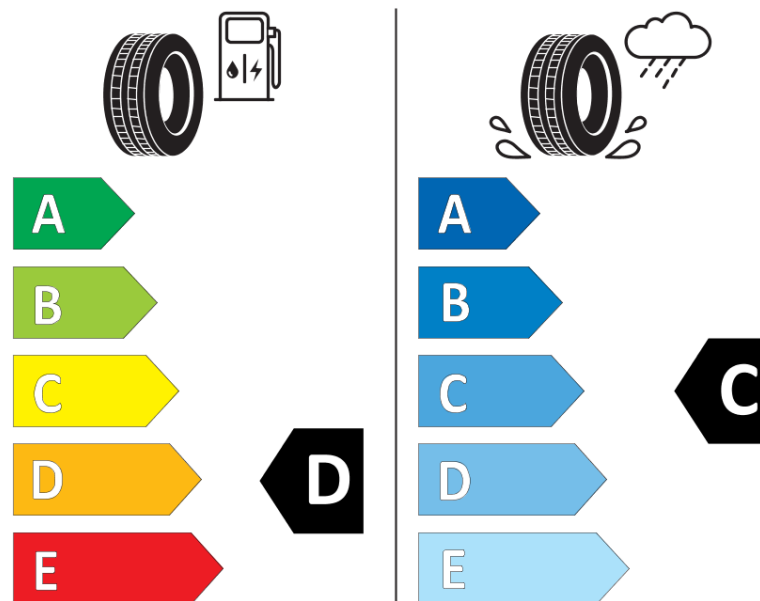

Informacijski list proizvoda

UREDBA (EU) 2020/740

Naziv i zaštitni znak dobavljača	MICHELIN
Komercijalni ili trgovački naziv	PILOT ALPIN 5 NA5
Identifikacijska oznaka	573325
Oznaka dimenzije pneumatika	245/35R20
Indeks nosivosti	95
Indeks brzine	V
Razred učinkovitosti za gorivo	D
Razred držanja ceste na mokrim podlogama	C
Razred vanjske buke kotrljanja	B
Vrijednost vanjske buke kotrljanja	70 dB
Pneumatici za duboki snijeg	Da
Pneumatici za led	Ne
Datum početka proizvodnje	27/18
Datum prestanka proizvodnje	
Oznaka nosivosti	XL
Dodatne informacije	245/35 R20 95V XL TL PILOT ALPIN 5 NA5 MI

ENERG

MICHELIN

573325

245/35R20 95 V

C1