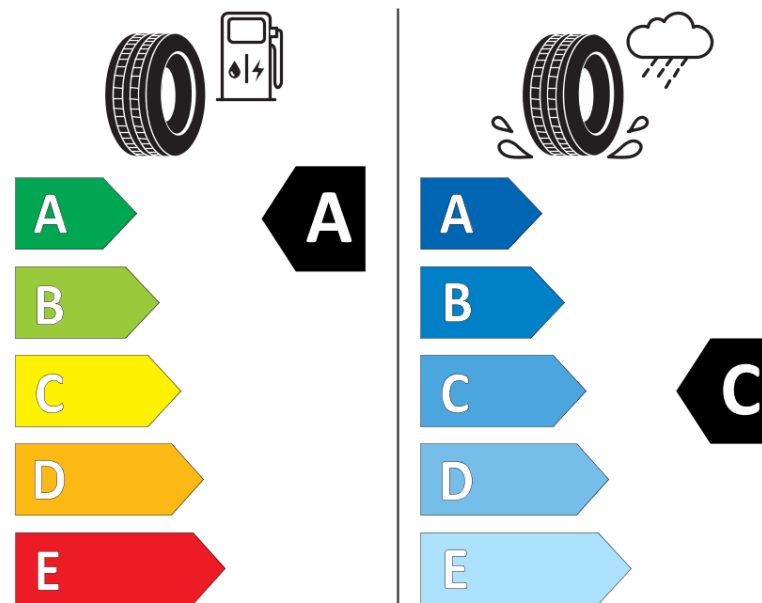

Informacijski list proizvoda

UREDBA (EU) 2020/740

Naziv i zaštitni znak dobavljača	MICHELIN
Komercijalni ili trgovački naziv	LATITUDE TOUR HP LR
Identifikacijska oznaka	574313
Oznaka dimenzije pneumatika	255/60R20
Indeks nosivosti	113
Indeks brzine	V
Razred učinkovitosti za gorivo	A
Razred držanja ceste na mokrim podlogama	C
Razred vanjske buke kotrljanja	A
Vrijednost vanjske buke kotrljanja	70 dB
Pneumatici za duboki snijeg	Ne
Pneumatici za led	Ne
Datum početka proizvodnje	19/17
Datum prestanka proizvodnje	
Oznaka nosivosti	XL
Dodatne informacije	255/60 R20 113V XL TL LATITUDE TOUR HP LR MI

ENERG

MICHELIN

574313

255/60R20 113 V

C1