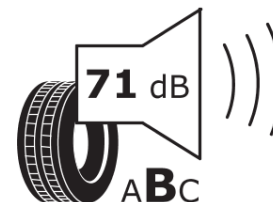

## Informacijski list proizvoda

UREDBA (EU) 2020/740

Naziv i zaštitni znak dobavljača	<b>MICHELIN</b>
Komercijalni ili trgovački naziv	<b>ALPIN 7</b>
Identifikacijska oznaka	<b>587177</b>
Oznaka dimenzije pneumatika	<b>205/60R16</b>
Indeks nosivosti	<b>92</b>
Indeks brzine	<b>T</b>
Razred učinkovitosti za gorivo	<b>C</b>
Razred držanja ceste na mokrim podlogama	<b>B</b>
Razred vanjske buke kotrljanja	<b>B</b>
Vrijednost vanjske buke kotrljanja	<b>71 dB</b>
Pneumatici za duboki snijeg	<b>Da</b>
Pneumatici za led	<b>Ne</b>
Datum početka proizvodnje	<b>48/22</b>
Datum prestanka proizvodnje	
Oznaka nosivosti	<b>SL</b>
Dodatne informacije	<b>205/60R16 92T ALPIN 7 MI</b>

# ENERG

**MICHELIN**

587177

205/60R16 92 T

C1

2020/740