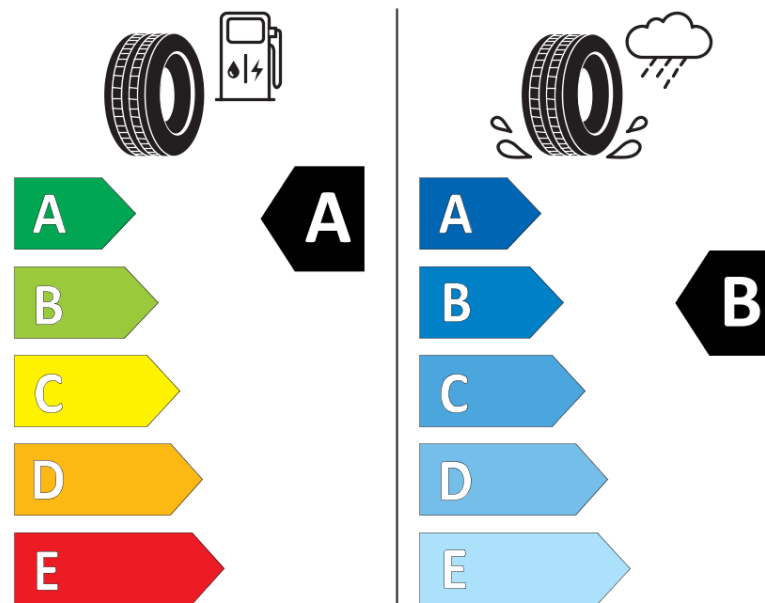

## Informacijski list proizvoda

UREDBA (EU) 2020/740

Naziv i zaštitni znak dobavljača	<b>MICHELIN</b>
Komercijalni ili trgovački naziv	<b>LATITUDE SPORT 3 JLRDT</b>
Identifikacijska oznaka	<b>594083</b>
Oznaka dimenzije pneumatika	<b>225/65R17</b>
Indeks nosivosti	<b>106</b>
Indeks brzine	<b>V</b>
Razred učinkovitosti za gorivo	<b>A</b>
Razred držanja ceste na mokrim podlogama	<b>B</b>
Razred vanjske buke kotrljanja	<b>B</b>
Vrijednost vanjske buke kotrljanja	<b>70 dB</b>
Pneumatici za duboki snijeg	<b>Ne</b>
Pneumatici za led	<b>Ne</b>
Datum početka proizvodnje	<b>10/18</b>
Datum prestanka proizvodnje	
Oznaka nosivosti	<b>XL</b>
Dodatne informacije	<b>225/65 R17 106V XL TL LATITUDE SPORT 3 JLRDT MI</b>

# ENERG

**MICHELIN**

594083

225/65R17 106 V

C1

2020/740