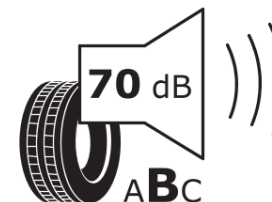

## Informacijski list proizvoda

UREDBA (EU) 2020/740

Naziv i zaštitni znak dobavljača	<b>MICHELIN</b>
Komercijalni ili trgovački naziv	<b>LATITUDE SPORT 3 JLRDT</b>
Identifikacijska oznaka	<b>594083</b>
Oznaka dimenzije pneumatika	<b>225/65R17</b>
Indeks nosivosti	<b>106</b>
Indeks brzine	<b>V</b>
Razred učinkovitosti za gorivo	<b>A</b>
Razred držanja ceste na mokrim podlogama	<b>B</b>
Razred vanjske buke kotrljanja	<b>B</b>
Vrijednost vanjske buke kotrljanja	<b>70 dB</b>
Pneumatici za duboki snijeg	<b>Ne</b>
Pneumatici za led	<b>Ne</b>
Datum početka proizvodnje	<b>10/18</b>
Datum prestanka proizvodnje	
Oznaka nosivosti	<b>XL</b>
Dodatne informacije	<b>225/65 R17 106V XL TL LATITUDE SPORT 3 JLRDT MI</b>

# ENERG

**MICHELIN**

594083

225/65R17 106 V

C1

2020/740