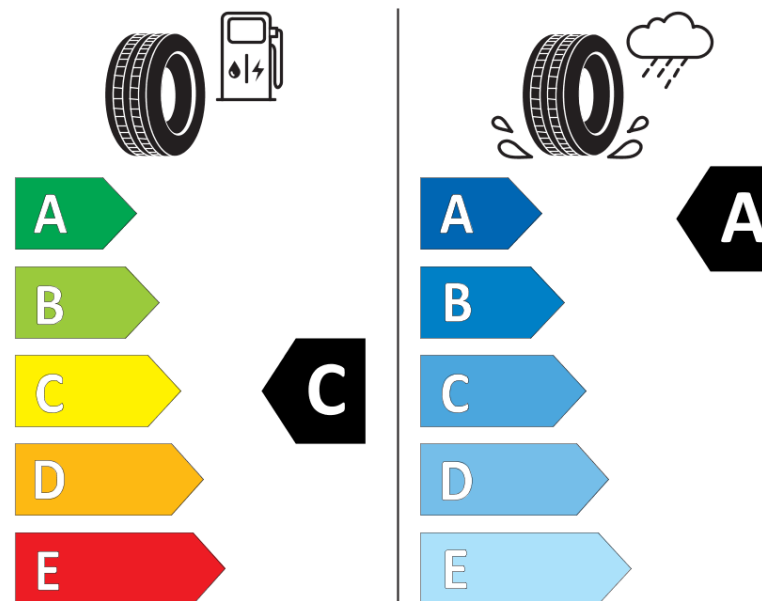

## Informacijski list proizvoda

UREDBA (EU) 2020/740

Naziv i zaštitni znak dobavljača	<b>MICHELIN</b>
Komercijalni ili trgovački naziv	<b>AGILIS CROSSCLIMATE</b>
Identifikacijska oznaka	<b>603801</b>
Oznaka dimenzije pneumatika	<b>205/65R16C</b>
Indeks nosivosti	<b>107</b>
Indeks nosivosti (za dvostruke kotače)	<b>105</b>

Indeks brzine	<b>T</b>
Razred učinkovitosti za gorivo	<b>C</b>
Razred držanja ceste na mokrim podlogama	<b>A</b>
Razred vanjske buke kotrljanja	<b>B</b>
Vrijednost vanjske buke kotrljanja	<b>73 dB</b>
Pneumatici za duboki snijeg	<b>Da</b>
Datum početka proizvodnje	<b>42/16</b>
Datum prestanka proizvodnje	
Dodatne informacije	<b>205/65 R16C 107/105T PS=103T AGILIS CROSSCLIMATE MI</b>

Indeks nosivosti (dodatni za jednostruke kotače)

Indeks nosivosti (dodatni za dvostruke kotače)

Indeks brzine (dodatni)

**MICHELIN**

603801

205/65R16C 107/105 T

C2

2020/740