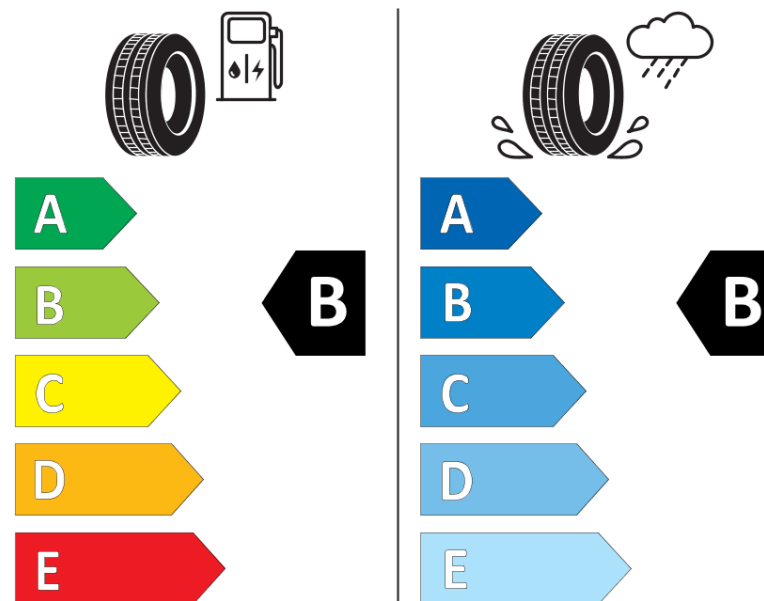

MICHELIN

612532

255/50R19 107 Y XL

C1