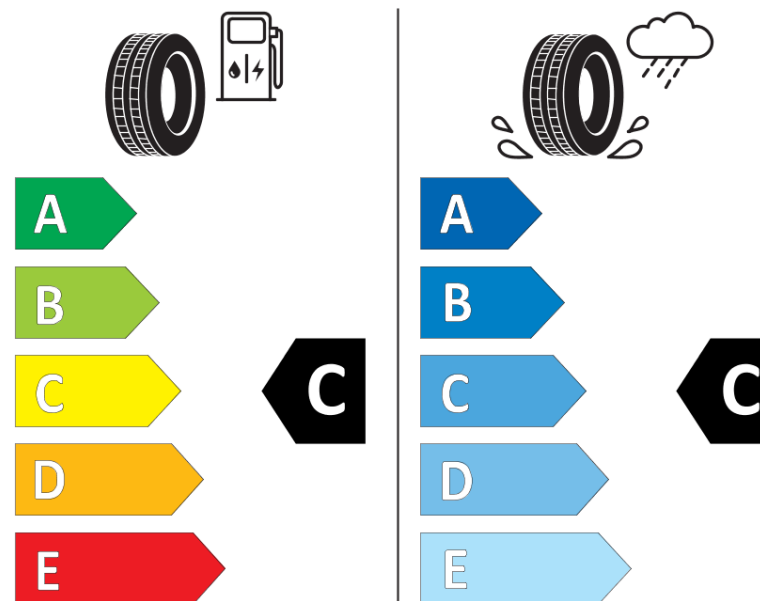

Informacijski list proizvoda

UREDBA (EU) 2020/740

Naziv i zaštitni znak dobavljača	MICHELIN
Komercijalni ili trgovački naziv	PILOT ALPIN 5 SUV NEO
Identifikacijska oznaka	627830
Oznaka dimenzije pneumatika	285/40R21
Indeks nosivosti	109
Indeks brzine	V
Razred učinkovitosti za gorivo	C
Razred držanja ceste na mokrim podlogama	C
Razred vanjske buke kotrljanja	B
Vrijednost vanjske buke kotrljanja	74 dB
Pneumatici za duboki snijeg	Da
Pneumatici za led	Ne
Datum početka proizvodnje	48/19
Datum prestanka proizvodnje	
Oznaka nosivosti	XL
Dodatne informacije	285/40 R21 109V XL TL PILOT ALPIN 5 SUV NEO MI

ENERG

MICHELIN

627830

285/40R21 109 V XL

C1

2020/740