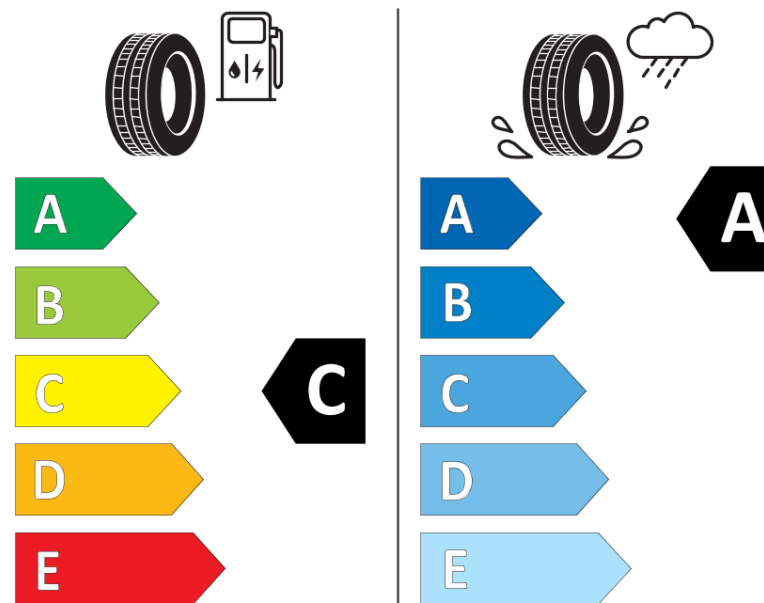

## Informacijski list proizvoda

UREDBA (EU) 2020/740

Naziv i zaštitni znak dobavljača	<b>MICHELIN</b>
Komercijalni ili trgovački naziv	<b>CROSSCLIMATE CAMPING</b>
Identifikacijska oznaka	<b>628008</b>
Oznaka dimenzije pneumatika	<b>225/75R16C</b>
Indeks nosivosti	<b>118</b>
Indeks nosivosti (za dvostruke kotače)	<b>116</b>

Indeks nosivosti (dodatni za jednostruke kotače)

Indeks nosivosti (dodatni za dvostruke kotače)

Indeks brzine (dodatni)

**MICHELIN**

628008

225/75R16CP 118/116 R

C2

2020/740