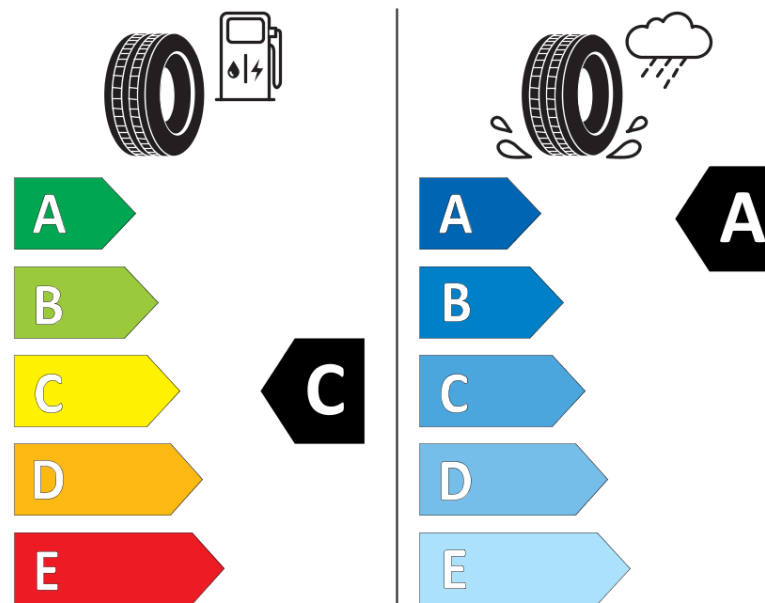

Informacijski list proizvoda

UREDBA (EU) 2020/740

Naziv i zaštitni znak dobavljača	MICHELIN
Komercijalni ili trgovački naziv	PILOT SPORT 4 SUV
Identifikacijska oznaka	649271
Oznaka dimenzije pneumatika	255/50R19
Indeks nosivosti	103
Indeks brzine	W
Razred učinkovitosti za gorivo	C
Razred držanja ceste na mokrim podlogama	A
Razred vanjske buke kotrljanja	B
Vrijednost vanjske buke kotrljanja	72 dB
Pneumatici za duboki snijeg	Ne
Pneumatici za led	Ne
Datum početka proizvodnje	45/17
Datum prestanka proizvodnje	
Oznaka nosivosti	SL
Dodatne informacije	255/50 R19 103W TL PILOT SPORT 4 SUV MI

ENERG

MICHELIN

649271

255/50R19 103 W

C1