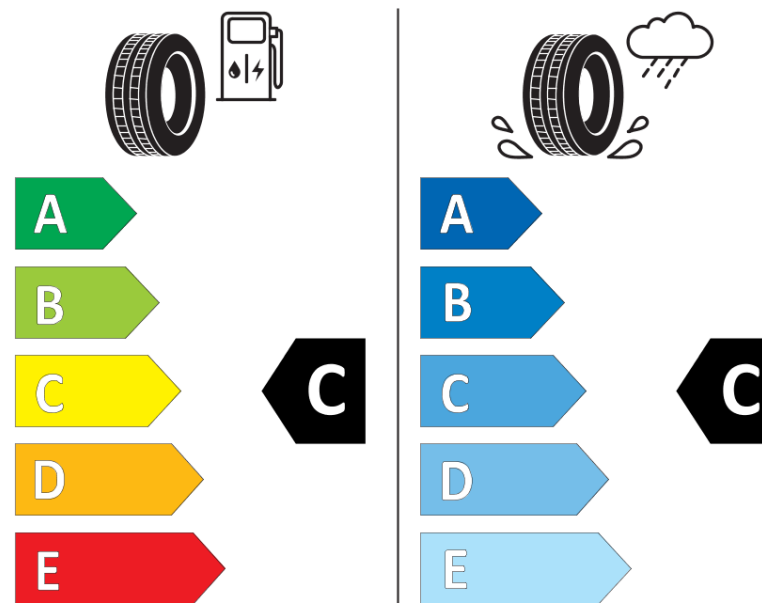

Informacijski list proizvoda

UREDBA (EU) 2020/740

Naziv i zaštitni znak dobavljača	MICHELIN
Komercijalni ili trgovački naziv	PILOT ALPIN 5 SUV
Identifikacijska oznaka	665859
Oznaka dimenzije pneumatika	295/40R21
Indeks nosivosti	111
Indeks brzine	V
Razred učinkovitosti za gorivo	C
Razred držanja ceste na mokrim podlogama	C
Razred vanjske buke kotrljanja	B
Vrijednost vanjske buke kotrljanja	73 dB
Pneumatici za duboki snijeg	Da
Pneumatici za led	Ne
Datum početka proizvodnje	49/18
Datum prestanka proizvodnje	
Oznaka nosivosti	XL
Dodatne informacije	295/40 R21 111V XL TL PILOT ALPIN 5 SUV MI

MICHELIN

665859

295/40R21 111 V

C1

2020/740