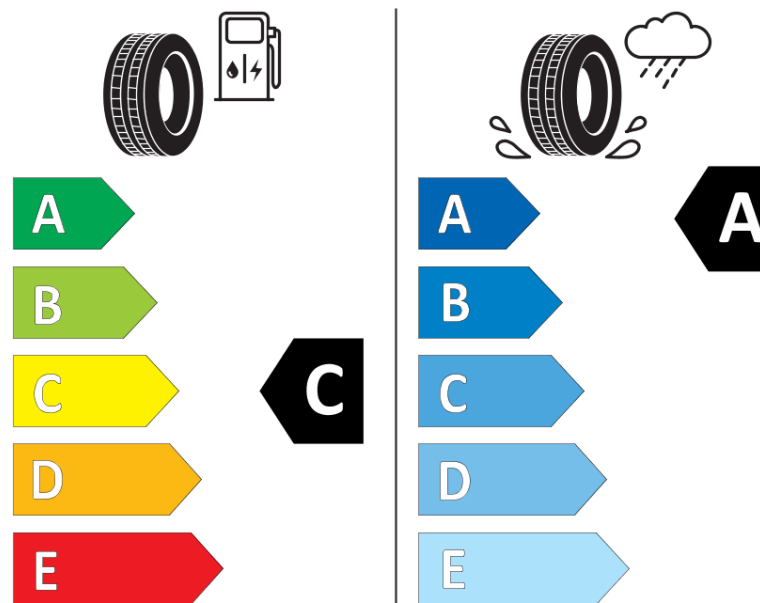

## Informacijski list proizvoda

UREDBA (EU) 2020/740

Naziv i zaštitni znak dobavljača	<b>MICHELIN</b>
Komercijalni ili trgovački naziv	<b>CROSSCLIMATE CAMPING</b>
Identifikacijska oznaka	<b>674056</b>
Oznaka dimenzije pneumatika	<b>225/70R15CP</b>
Indeks nosivosti	<b>112</b>
Indeks nosivosti (za dvostruke kotače)	<b>110</b>

Indeks brzine	<b>R</b>
Razred učinkovitosti za gorivo	<b>C</b>
Razred držanja ceste na mokrim podlogama	<b>A</b>
Razred vanjske buke kotrljanja	<b>A</b>
Vrijednost vanjske buke kotrljanja	<b>72 dB</b>
Pneumatici za duboki snijeg	<b>Da</b>
Datum početka proizvodnje	<b>08/22</b>
Datum prestanka proizvodnje	
Dodatne informacije	<b>225/70 R15CP 112/110R TL CROSSCLIMATE CAMPING MI</b>

Indeks nosivosti (dodatni za jednostruke kotače)

Indeks nosivosti (dodatni za dvostruke kotače)

Indeks brzine (dodatni)

# ENERG

**MICHELIN**

674056

225/70R15CP 112/110 R

C2

2020/740