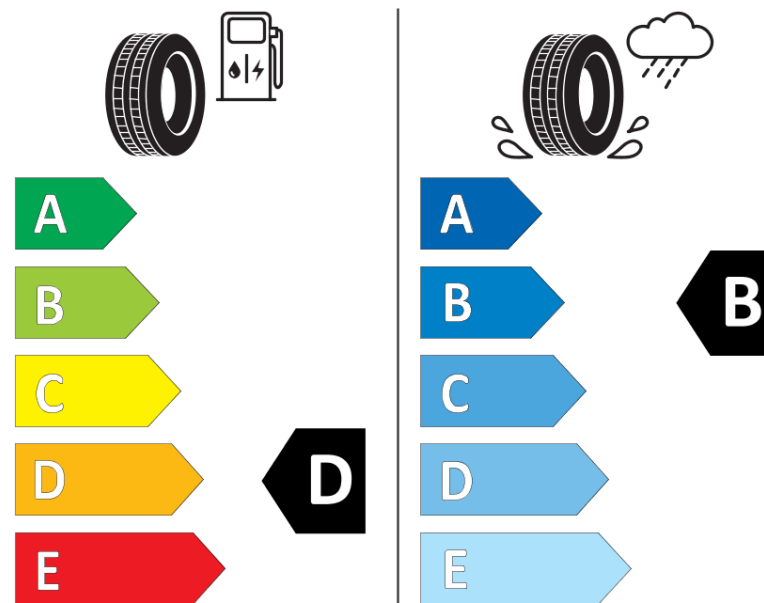

Informacijski list proizvoda

UREDBA (EU) 2020/740

Naziv i zaštitni znak dobavljača	MICHELIN
Komercijalni ili trgovački naziv	ALPIN 6
Identifikacijska oznaka	675657
Oznaka dimenzije pneumatika	205/50R16
Indeks nosivosti	87
Indeks brzine	H
Razred učinkovitosti za gorivo	D
Razred držanja ceste na mokrim podlogama	B
Razred vanjske buke kotrljanja	A
Vrijednost vanjske buke kotrljanja	69 dB
Pneumatici za duboki snijeg	Da
Pneumatici za led	Ne
Datum početka proizvodnje	15/17
Datum prestanka proizvodnje	
Oznaka nosivosti	SL
Dodatne informacije	205/50 R16 87H TL ALPIN 6 MI

MICHELIN

675657

205/50R16 87 H

C1

2020/740