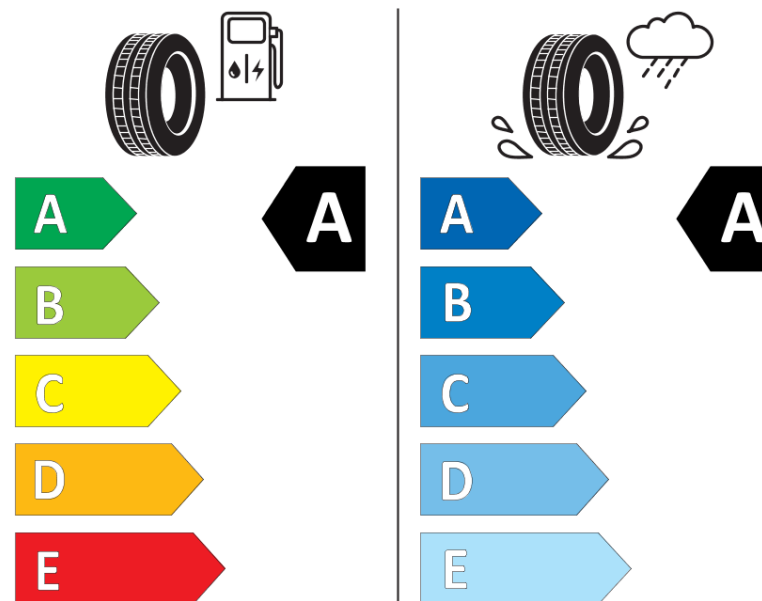

## Informacijski list proizvoda

UREDBA (EU) 2020/740

Naziv i zaštitni znak dobavljača	<b>MICHELIN</b>
Komercijalni ili trgovački naziv	<b>PILOT SPORT 4 SUV VOL</b>
Identifikacijska oznaka	<b>683181</b>
Oznaka dimenzije pneumatika	<b>275/45R20</b>
Indeks nosivosti	<b>110</b>
Indeks brzine	<b>V</b>
Razred učinkovitosti za gorivo	<b>A</b>
Razred držanja ceste na mokrim podlogama	<b>A</b>
Razred vanjske buke kotrljanja	<b>B</b>
Vrijednost vanjske buke kotrljanja	<b>72 dB</b>
Pneumatici za duboki snijeg	<b>Ne</b>
Pneumatici za led	<b>Ne</b>
Datum početka proizvodnje	<b>43/18</b>
Datum prestanka proizvodnje	
Oznaka nosivosti	<b>XL</b>
Dodatne informacije	<b>275/45 R20 110V XL PILOT SPORT 4 SUV VOL MI</b>

# ENERG

**MICHELIN**

683181

275/45R20 110 V

C1

2020/740