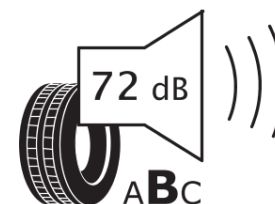

ENERG

MICHELIN

696859

235/50R18 101 Y XL

C1