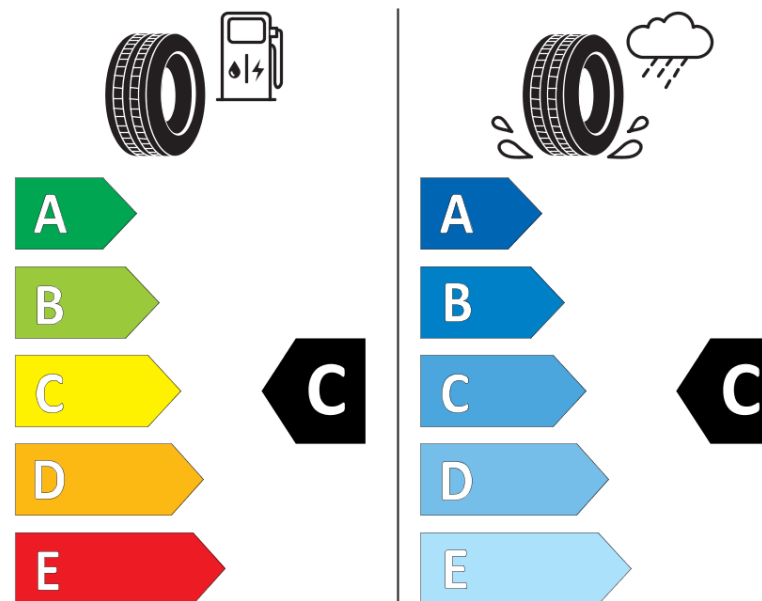

Informacijski list proizvoda

UREDBA (EU) 2020/740

Naziv i zaštitni znak dobavljača	MICHELIN
Komercijalni ili trgovački naziv	PILOT ALPIN 5 SUV
Identifikacijska oznaka	703116
Oznaka dimenzije pneumatika	265/40R21
Indeks nosivosti	105
Indeks brzine	V
Razred učinkovitosti za gorivo	C
Razred držanja ceste na mokrim podlogama	C
Razred vanjske buke kotrljanja	B
Vrijednost vanjske buke kotrljanja	71 dB
Pneumatici za duboki snijeg	Da
Pneumatici za led	Ne
Datum početka proizvodnje	35/21
Datum prestanka proizvodnje	
Oznaka nosivosti	XL
Dodatne informacije	265/40 R21 105V XL TL PILOT ALPIN 5 SUV MO1 MI

MICHELIN

703116

265/40R21 105 V XL

C1

2020/740