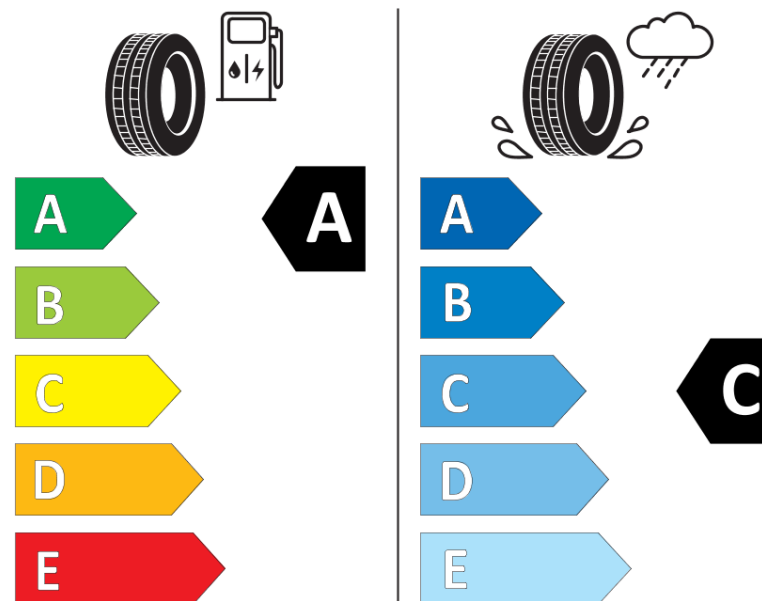

Informacijski list proizvoda

UREDBA (EU) 2020/740

| | |
|--|---|
| Naziv i zaštitni znak dobavljača | MICHELIN |
| Komercijalni ili trgovački naziv | LATITUDE TOUR HP JLRDT |
| Identifikacijska oznaka | 713178 |
| Oznaka dimenzije pneumatika | 235/60R18 |
| Indeks nosivosti | 107 |
| Indeks brzine | V |
| Razred učinkovitosti za gorivo | A |
| Razred držanja ceste na mokrim podlogama | C |
| Razred vanjske buke kotrljanja | A |
| Vrijednost vanjske buke kotrljanja | 69 dB |
| Pneumatici za duboki snijeg | Ne |
| Pneumatici za led | Ne |
| Datum početka proizvodnje | 08/18 |
| Datum prestanka proizvodnje | |
| Oznaka nosivosti | XL |
| Dodatne informacije | 235/60R18 107V XL TL LATITUDE TOUR HP JLRDT MI |

ENERG

MICHELIN

713178

235/60R18 107 V

C1

2020/740