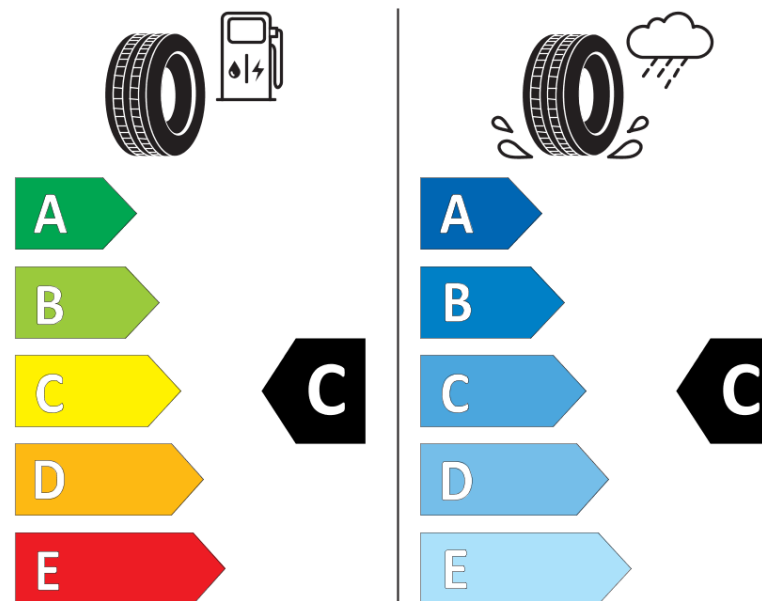

## Informacijski list proizvoda

UREDBA (EU) 2020/740

Naziv i zaštitni znak dobavljača	<b>MICHELIN</b>
Komercijalni ili trgovački naziv	<b>PILOT ALPIN PA4 *</b>
Identifikacijska oznaka	<b>714663</b>
Oznaka dimenzije pneumatika	<b>255/35R19</b>
Indeks nosivosti	<b>96</b>
Indeks brzine	<b>V</b>
Razred učinkovitosti za gorivo	<b>C</b>
Razred držanja ceste na mokrim podlogama	<b>C</b>
Razred vanjske buke kotrljanja	<b>B</b>
Vrijednost vanjske buke kotrljanja	<b>71 dB</b>
Pneumatici za duboki snijeg	<b>Da</b>
Pneumatici za led	<b>Ne</b>
Datum početka proizvodnje	<b>36/11</b>
Datum prestanka proizvodnje	
Oznaka nosivosti	<b>XL</b>
Dodatne informacije	<b>255/35 R19 96V EXTRA LOAD TL PILOT ALPIN PA4 * GRNX MI</b>

**MICHELIN**

714663

255/35R19 96 V

C1

2020/740