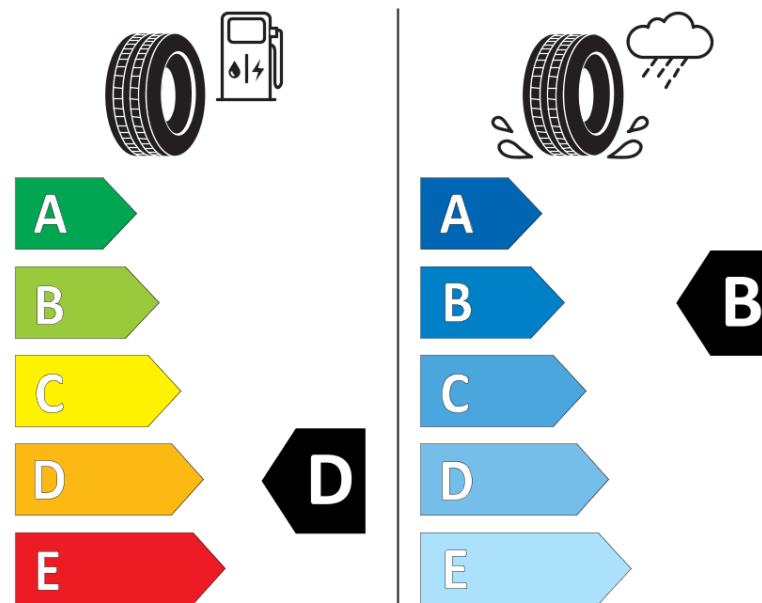

## Informacijski list proizvoda

UREDBA (EU) 2020/740

Naziv i zaštitni znak dobavljača	<b>MICHELIN</b>
Komercijalni ili trgovački naziv	<b>AGILIS ALPIN</b>
Identifikacijska oznaka	<b>736500</b>
Oznaka dimenzije pneumatika	<b>225/65R16C</b>
Indeks nosivosti	<b>112</b>
Indeks nosivosti (za dvostruke kotače)	<b>110</b>

Indeks brzine	<b>R</b>
Razred učinkovitosti za gorivo	<b>D</b>
Razred držanja ceste na mokrim podlogama	<b>B</b>
Razred vanjske buke kotrljanja	<b>B</b>
Vrijednost vanjske buke kotrljanja	<b>71 dB</b>
Pneumatici za duboki snijeg	<b>Da</b>
Datum početka proizvodnje	<b>18/08</b>
Datum prestanka proizvodnje	
Dodatne informacije	<b>225/65 R 16C 112/110R TL AGILIS ALPIN MI</b>

Indeks nosivosti (dodatni za jednostruke kotače)

Indeks nosivosti (dodatni za dvostruke kotače)

Indeks brzine (dodatni)

**MICHELIN**

736500

225/65R16C 112/110 R

C2

2020/740