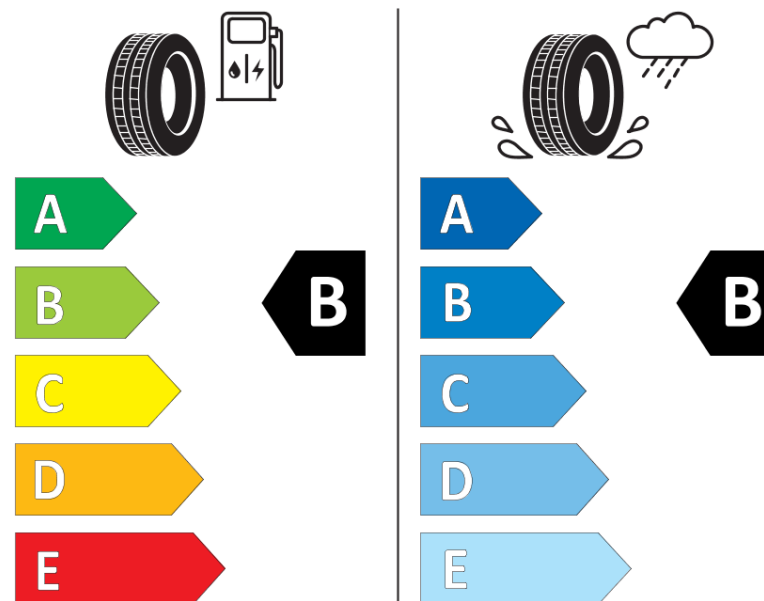

Informacijski list proizvoda

UREDBA (EU) 2020/740

Naziv i zaštitni znak dobavljača	MICHELIN
Komercijalni ili trgovački naziv	CROSSCLIMATE 2 SUV
Identifikacijska oznaka	755078
Oznaka dimenzije pneumatika	235/65R17
Indeks nosivosti	108
Indeks brzine	W
Razred učinkovitosti za gorivo	B
Razred držanja ceste na mokrim podlogama	B
Razred vanjske buke kotrljanja	B
Vrijednost vanjske buke kotrljanja	71 dB
Pneumatici za duboki snijeg	Da
Pneumatici za led	Ne
Datum početka proizvodnje	51/20
Datum prestanka proizvodnje	
Oznaka nosivosti	XL
Dodatne informacije	235/65 R17 108W XL TL CROSSCLIMATE 2 SUV MI

MICHELIN

755078

235/65R17 108 W XL

C1

2020/740