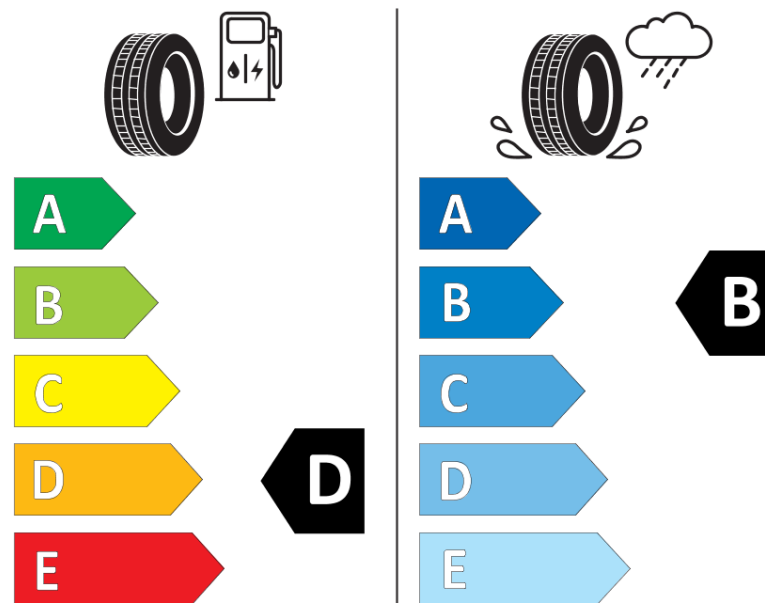

## Informacijski list proizvoda

UREDBA (EU) 2020/740

Naziv i zaštitni znak dobavljača	<b>MICHELIN</b>
Komercijalni ili trgovački naziv	<b>PILOT SPORT 4 S GOE</b>
Identifikacijska oznaka	<b>761740</b>
Oznaka dimenzije pneumatika	<b>255/35R19</b>
Indeks nosivosti	<b>96</b>
Indeks brzine	<b>Y</b>
Razred učinkovitosti za gorivo	<b>D</b>
Razred držanja ceste na mokrim podlogama	<b>B</b>
Razred vanjske buke kotrljanja	<b>B</b>
Vrijednost vanjske buke kotrljanja	<b>71 dB</b>
Pneumatici za duboki snijeg	<b>Ne</b>
Pneumatici za led	<b>Ne</b>
Datum početka proizvodnje	<b>12/20</b>
Datum prestanka proizvodnje	
Oznaka nosivosti	<b>XL</b>
Dodatne informacije	<b>255/35 R19 96Y XL TL PILOT SPORT 4 S GOE MI</b>

# ENERGY

**MICHELIN**

761740

255/35R19 96 Y

C1

2020/740