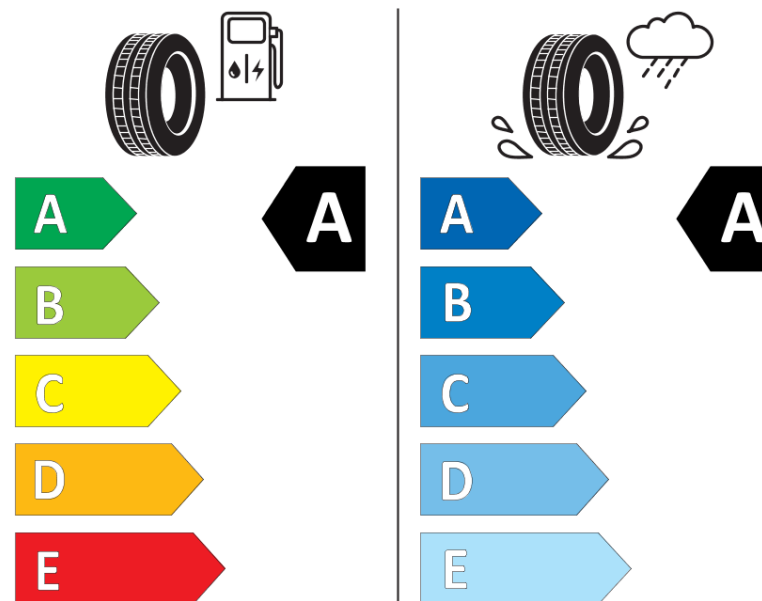

## Informacijski list proizvoda

UREDBA (EU) 2020/740

Naziv i zaštitni znak dobavljača	<b>MICHELIN</b>
Komercijalni ili trgovački naziv	<b>PRIMACY 4 S1</b>
Identifikacijska oznaka	<b>762158</b>
Oznaka dimenzije pneumatika	<b>215/65R17</b>
Indeks nosivosti	<b>103</b>
Indeks brzine	<b>V</b>
Razred učinkovitosti za gorivo	<b>A</b>
Razred držanja ceste na mokrim podlogama	<b>A</b>
Razred vanjske buke kotrljanja	<b>A</b>
Vrijednost vanjske buke kotrljanja	<b>68 dB</b>
Pneumatici za duboki snijeg	<b>Ne</b>
Pneumatici za led	<b>Ne</b>
Datum početka proizvodnje	<b>29/18</b>
Datum prestanka proizvodnje	
Oznaka nosivosti	<b>XL</b>
Dodatne informacije	<b>215/65 R17 103V XL TL PRIMACY 4 S1 MI</b>

# ENERG

**MICHELIN**

762158

215/65R17 103 V

C1

2020/740