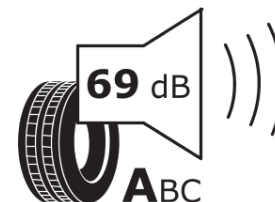

## Informacijski list proizvoda

UREDBA (EU) 2020/740

Naziv i zaštitni znak dobavljača	<b>MICHELIN</b>
Komercijalni ili trgovački naziv	<b>CROSSCLIMATE SUV S1</b>
Identifikacijska oznaka	<b>771936</b>
Oznaka dimenzije pneumatika	<b>225/65R17</b>
Indeks nosivosti	<b>106</b>
Indeks brzine	<b>V</b>
Razred učinkovitosti za gorivo	<b>B</b>
Razred držanja ceste na mokrim podlogama	<b>B</b>
Razred vanjske buke kotrljanja	<b>A</b>
Vrijednost vanjske buke kotrljanja	<b>69 dB</b>
Pneumatici za duboki snijeg	<b>Da</b>
Pneumatici za led	<b>Ne</b>
Datum početka proizvodnje	<b>31/20</b>
Datum prestanka proizvodnje	
Oznaka nosivosti	<b>XL</b>
Dodatne informacije	<b>225/65 R17 106V XL TL CROSSCLIMATE SUV S1 MI</b>

# ENERG

**MICHELIN**

771936

225/65R17 106 V XL

C1

2020/740