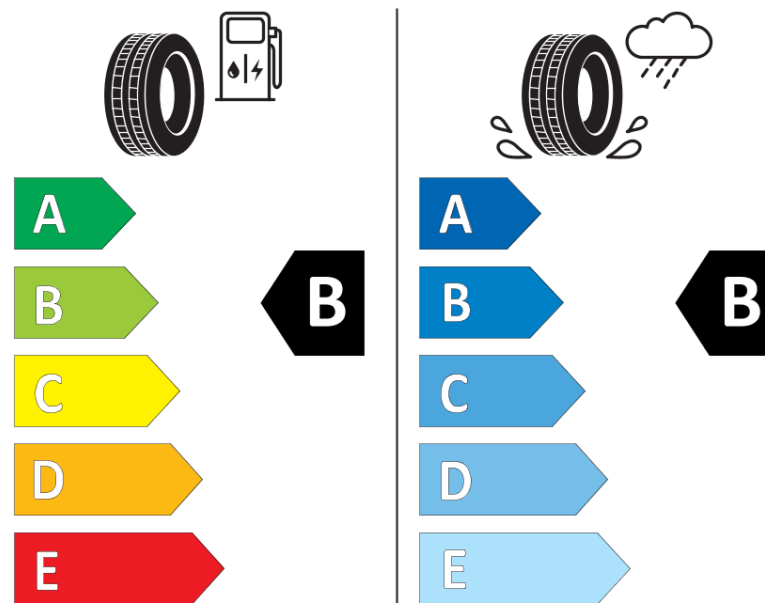

## Informacijski list proizvoda

UREDBA (EU) 2020/740

Naziv i zaštitni znak dobavljača	<b>MICHELIN</b>
Komercijalni ili trgovački naziv	<b>CROSSCLIMATE SUV S1</b>
Identifikacijska oznaka	<b>771936</b>
Oznaka dimenzije pneumatika	<b>225/65R17</b>
Indeks nosivosti	<b>106</b>
Indeks brzine	<b>V</b>
Razred učinkovitosti za gorivo	<b>B</b>
Razred držanja ceste na mokrim podlogama	<b>B</b>
Razred vanjske buke kotrljanja	<b>A</b>
Vrijednost vanjske buke kotrljanja	<b>69 dB</b>
Pneumatici za duboki snijeg	<b>Da</b>
Pneumatici za led	<b>Ne</b>
Datum početka proizvodnje	<b>31/20</b>
Datum prestanka proizvodnje	
Oznaka nosivosti	<b>XL</b>
Dodatne informacije	<b>225/65 R17 106V XL TL CROSSCLIMATE SUV S1 MI</b>

# ENERG

**MICHELIN**

771936

225/65R17 106 V XL

C1

2020/740