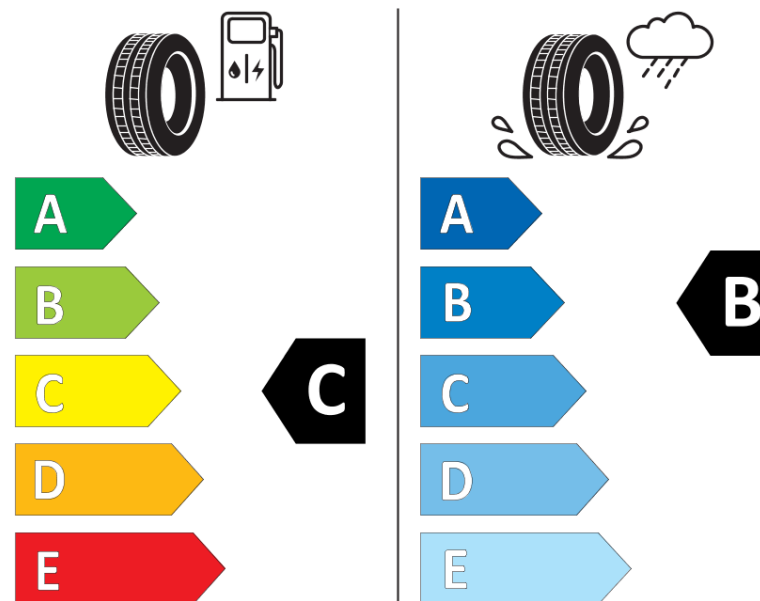

## Informacijski list proizvoda

UREDBA (EU) 2020/740

Naziv i zaštitni znak dobavljača	<b>MICHELIN</b>
Komercijalni ili trgovački naziv	<b>CROSSCLIMATE 2</b>
Identifikacijska oznaka	<b>778319</b>
Oznaka dimenzije pneumatika	<b>235/40R19</b>
Indeks nosivosti	<b>96</b>
Indeks brzine	<b>Y</b>
Razred učinkovitosti za gorivo	<b>C</b>
Razred držanja ceste na mokrim podlogama	<b>B</b>
Razred vanjske buke kotrljanja	<b>B</b>
Vrijednost vanjske buke kotrljanja	<b>71 dB</b>
Pneumatici za duboki snijeg	<b>Da</b>
Pneumatici za led	<b>Ne</b>
Datum početka proizvodnje	<b>42/19</b>
Datum prestanka proizvodnje	
Oznaka nosivosti	<b>XL</b>
Dodatne informacije	<b>235/40 R19 96Y XL TL CROSSCLIMATE 2 MI</b>

# ENERG

**MICHELIN**

778319

235/40R19 96 Y XL

C1

2020/740