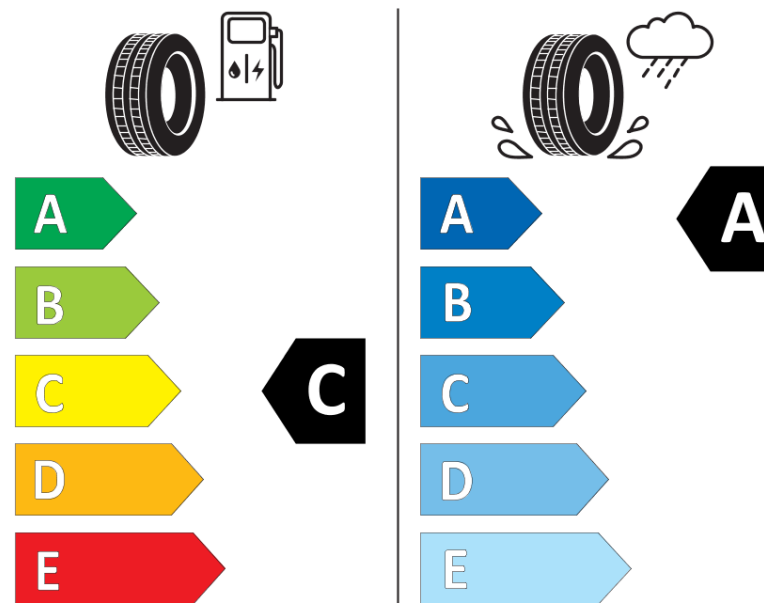

Informacijski list proizvoda

UREDBA (EU) 2020/740

Naziv i zaštitni znak dobavljača	MICHELIN
Komercijalni ili trgovački naziv	AGILIS CROSSCLIMATE
Identifikacijska oznaka	780847
Oznaka dimenzije pneumatika	235/65R16C
Indeks nosivosti	115
Indeks nosivosti (za dvostruke kotače)	113

Indeks nosivosti (dodatni za jednostruke kotače)

Indeks nosivosti (dodatni za dvostruke kotače)

Indeks brzine (dodatni)

MICHELIN

780847

235/65R16C 115/113 R

C2

2020/740