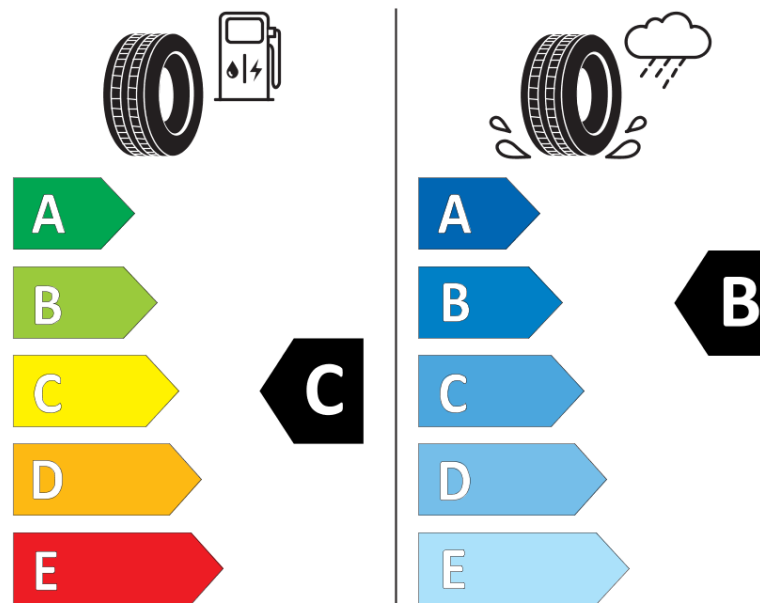

Indeks brzine (dodatni)

ENERG

MICHELIN

789755

215/75R16C 116/114 R

C2

2020/740