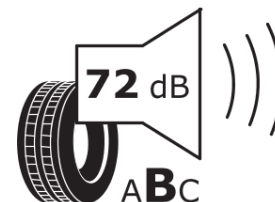

## Informacijski list proizvoda

UREDBA (EU) 2020/740

Naziv i zaštitni znak dobavljača	<b>MICHELIN</b>
Komercijalni ili trgovački naziv	<b>CROSSCLIMATE 3</b>
Identifikacijska oznaka	<b>820070</b>
Oznaka dimenzije pneumatika	<b>235/65R17</b>
Indeks nosivosti	<b>108</b>
Indeks brzine	<b>W</b>
Razred učinkovitosti za gorivo	<b>B</b>
Razred držanja ceste na mokrim podlogama	<b>B</b>
Razred vanjske buke kotrljanja	<b>B</b>
Vrijednost vanjske buke kotrljanja	<b>72 dB</b>
Pneumatici za duboki snijeg	<b>Da</b>
Pneumatici za led	<b>Ne</b>
Datum početka proizvodnje	<b>47/23</b>
Datum prestanka proizvodnje	
Oznaka nosivosti	<b>XL</b>
Dodatne informacije	<b>235/65 R17 108W XL TL CROSSCLIMATE 3 MI</b>

# ENERG

**MICHELIN**

820070

235/65R17 108 W XL

C1

2020/740