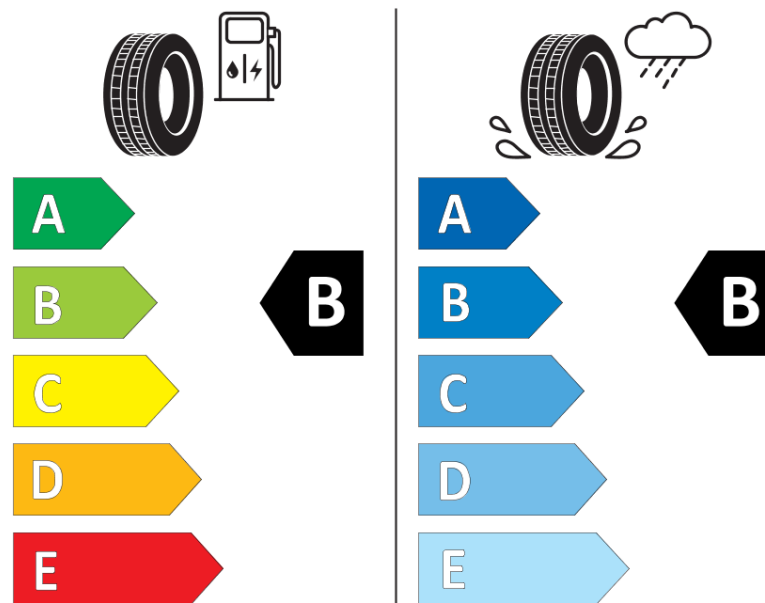

## Informacijski list proizvoda

UREDBA (EU) 2020/740

Naziv i zaštitni znak dobavljača	<b>MICHELIN</b>
Komercijalni ili trgovački naziv	<b>CROSSCLIMATE 3</b>
Identifikacijska oznaka	<b>820070</b>
Oznaka dimenzije pneumatika	<b>235/65R17</b>
Indeks nosivosti	<b>108</b>
Indeks brzine	<b>W</b>
Razred učinkovitosti za gorivo	<b>B</b>
Razred držanja ceste na mokrim podlogama	<b>B</b>
Razred vanjske buke kotrljanja	<b>B</b>
Vrijednost vanjske buke kotrljanja	<b>72 dB</b>
Pneumatici za duboki snijeg	<b>Da</b>
Pneumatici za led	<b>Ne</b>
Datum početka proizvodnje	<b>47/23</b>
Datum prestanka proizvodnje	
Oznaka nosivosti	<b>XL</b>
Dodatne informacije	<b>235/65 R17 108W XL TL CROSSCLIMATE 3 MI</b>

# ENERG

**MICHELIN**

820070

235/65R17 108 W XL

C1

2020/740