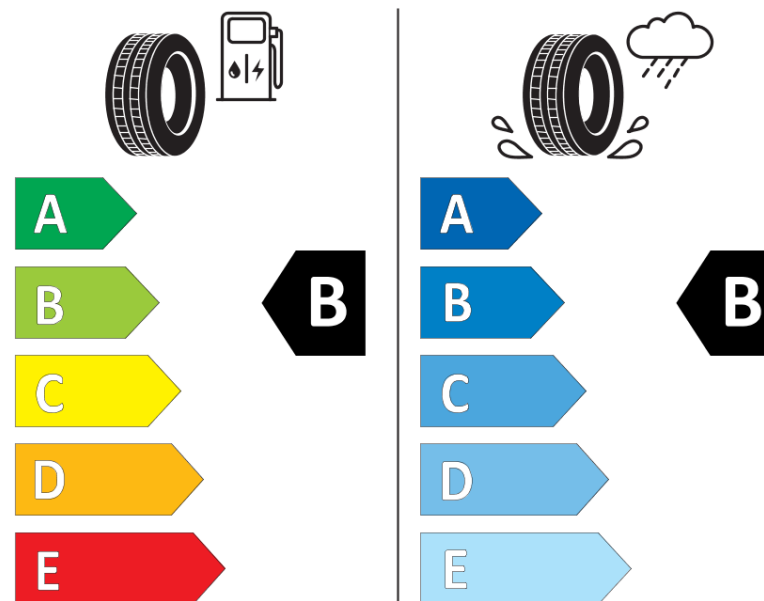

Informacijski list proizvoda

UREDBA (EU) 2020/740

Naziv i zaštitni znak dobavljača	MICHELIN
Komercijalni ili trgovački naziv	CROSSCLIMATE 2 SUV
Identifikacijska oznaka	830937
Oznaka dimenzije pneumatika	255/55R19
Indeks nosivosti	111
Indeks brzine	W
Razred učinkovitosti za gorivo	B
Razred držanja ceste na mokrim podlogama	B
Razred vanjske buke kotrljanja	B
Vrijednost vanjske buke kotrljanja	71 dB
Pneumatici za duboki snijeg	Da
Pneumatici za led	Ne
Datum početka proizvodnje	51/20
Datum prestanka proizvodnje	
Oznaka nosivosti	XL
Dodatne informacije	255/55 R19 111W XL TL CROSSCLIMATE 2 SUV MI

MICHELIN

830937

255/55R19 111 W XL

C1

2020/740