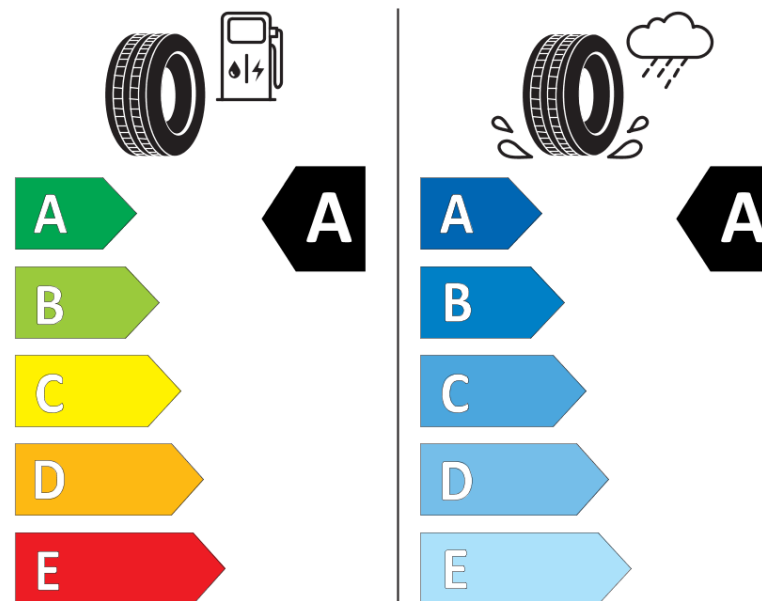

## Informacijski list proizvoda

UREDBA (EU) 2020/740

|  |   |
|--|---|
| Naziv i zaštitni znak dobavljača         | <b>MICHELIN</b>                                       |
| Komercijalni ili trgovački naziv         | <b>PILOT SPORT 4 SUV AR.</b>                          |
| Identifikacijska oznaka                  | <b>836819</b>   |
| Oznaka dimenzije pneumatika              | <b>255/45R20</b>                                      |
| Indeks nosivosti                         | <b>105</b>  |
| Indeks brzine                            | <b>W</b>  |
| Razred učinkovitosti za gorivo           | <b>A</b>  |
| Razred držanja ceste na mokrim podlogama | <b>A</b>  |
| Razred vanjske buke kotrljanja           | <b>B</b>  |
| Vrijednost vanjske buke kotrljanja       | <b>72 dB</b>  |
| Pneumatici za duboki snijeg              | <b>Ne</b>   |
| Pneumatici za led                        | <b>Ne</b>   |
| Datum početka proizvodnje                | <b>22/22</b>  |
| Datum prestanka proizvodnje              |   |
| Oznaka nosivosti                         | <b>XL</b>   |
| Dodatne informacije                      | <b>255/45 R20 105W XL TL PILOT SPORT 4 SUV AR. MI</b> |

# ENERG

**MICHELIN**

836819

255/45R20 105 W XL

C1

2020/740