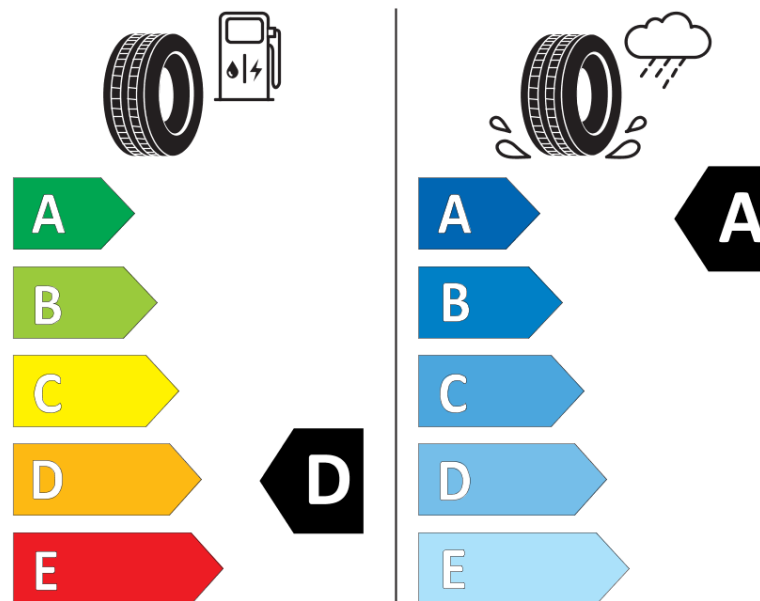

## Informacijski list proizvoda

UREDBA (EU) 2020/740

Naziv i zaštitni znak dobavljača	<b>MICHELIN</b>
Komercijalni ili trgovački naziv	<b>PILOT SPORT 4 S</b>
Identifikacijska oznaka	<b>864119</b>
Oznaka dimenzije pneumatika	<b>255/30ZR20</b>
Indeks nosivosti	<b>92</b>
Indeks brzine	<b>(Y)</b>
Razred učinkovitosti za gorivo	<b>D</b>
Razred držanja ceste na mokrim podlogama	<b>A</b>
Razred vanjske buke kotrljanja	<b>B</b>
Vrijednost vanjske buke kotrljanja	<b>71 dB</b>
Pneumatici za duboki snijeg	<b>Ne</b>
Pneumatici za led	<b>Ne</b>
Datum početka proizvodnje	<b>41/16</b>
Datum prestanka proizvodnje	
Oznaka nosivosti	<b>XL</b>
Dodatne informacije	<b>255/30 ZR20 (92Y) XL TL PILOT SPORT 4 S MI</b>

# ENERG

**MICHELIN**

864119

255/30ZR20 (92Y) XL

C1

2020/740