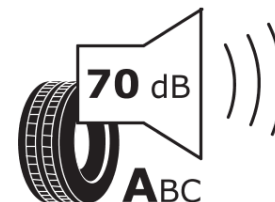

ENERG

MICHELIN

891682

255/55R18 109 W

C1