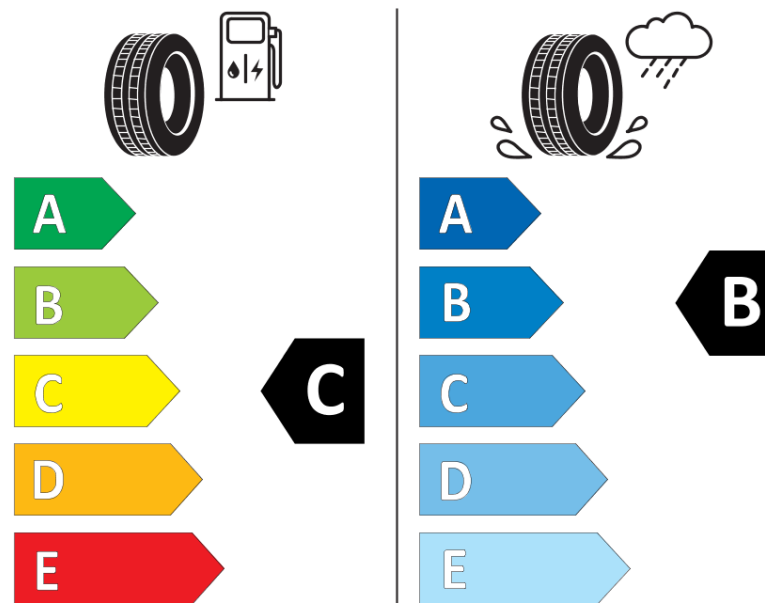

Informacijski list proizvoda

UREDBA (EU) 2020/740

Naziv i zaštitni znak dobavljača	MICHELIN
Komercijalni ili trgovački naziv	CROSSCLIMATE SUV
Identifikacijska oznaka	891682
Oznaka dimenzije pneumatika	255/55R18
Indeks nosivosti	109
Indeks brzine	W
Razred učinkovitosti za gorivo	C
Razred držanja ceste na mokrim podlogama	B
Razred vanjske buke kotrljanja	A
Vrijednost vanjske buke kotrljanja	70 dB
Pneumatici za duboki snijeg	Da
Pneumatici za led	Ne
Datum početka proizvodnje	25/16
Datum prestanka proizvodnje	
Oznaka nosivosti	XL
Dodatne informacije	255/55 R18 109W XL TL CROSSCLIMATE SUV MI

ENERG

MICHELIN

891682

255/55R18 109 W

C1