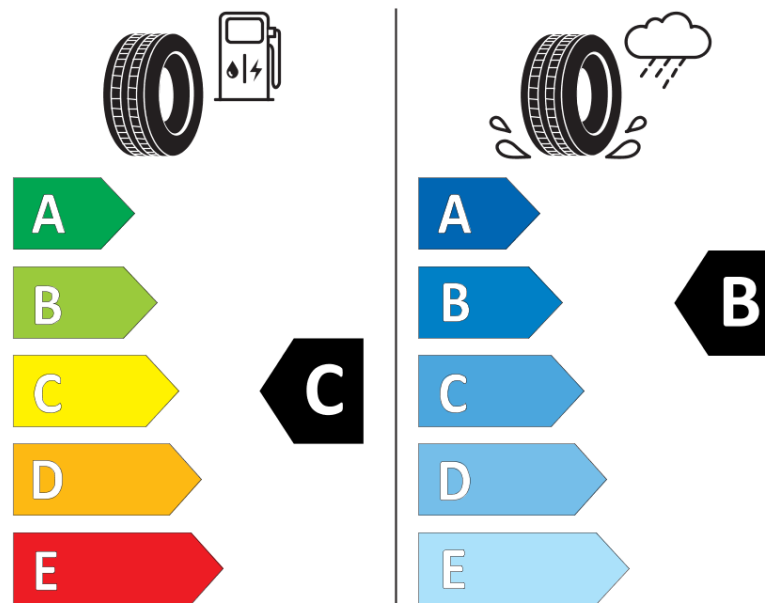

Informacijski list proizvoda

UREDBA (EU) 2020/740

Naziv i zaštitni znak dobavljača	MICHELIN
Komercijalni ili trgovački naziv	CROSSCLIMATE 2
Identifikacijska oznaka	894774
Oznaka dimenzije pneumatika	245/40R18
Indeks nosivosti	97
Indeks brzine	Y
Razred učinkovitosti za gorivo	C
Razred držanja ceste na mokrim podlogama	B
Razred vanjske buke kotrljanja	B
Vrijednost vanjske buke kotrljanja	71 dB
Pneumatici za duboki snijeg	Da
Pneumatici za led	Ne
Datum početka proizvodnje	23/18
Datum prestanka proizvodnje	
Oznaka nosivosti	XL
Dodatne informacije	245/40 R18 97Y XL TL CROSSCLIMATE 2 MI

ENERG

MICHELIN

894774

245/40R18 97 Y XL

C1