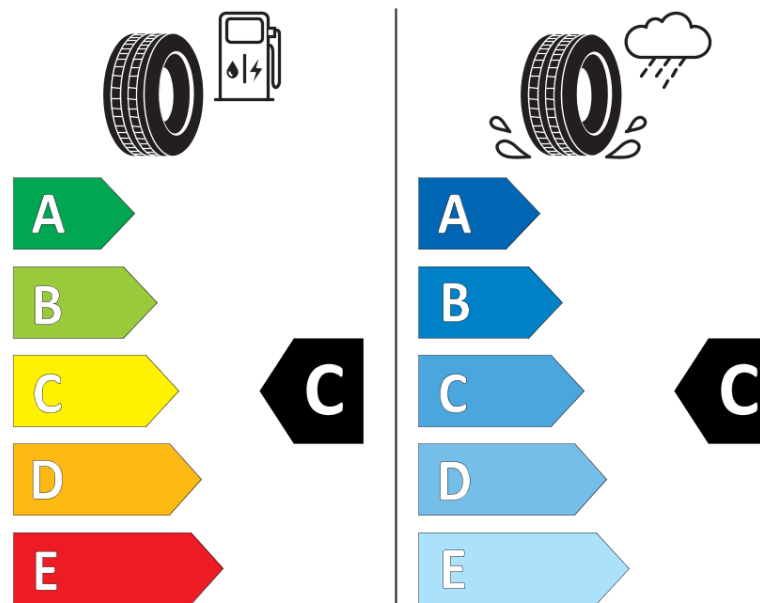

Informacijski list proizvoda

UREDBA (EU) 2020/740

Naziv i zaštitni znak dobavljača	MICHELIN
Komercijalni ili trgovački naziv	PILOT SPORT 4 S A LM1
Identifikacijska oznaka	922604
Oznaka dimenzije pneumatika	265/35ZR20
Indeks nosivosti	99
Indeks brzine	(Y)
Razred učinkovitosti za gorivo	C
Razred držanja ceste na mokrim podlogama	C
Razred vanjske buke kotrljanja	B
Vrijednost vanjske buke kotrljanja	73 dB
Pneumatici za duboki snijeg	Ne
Pneumatici za led	Ne
Datum početka proizvodnje	26/23
Datum prestanka proizvodnje	
Oznaka nosivosti	XL
Dodatne informacije	265/35ZR20 (99Y) XL TL PILOT SPORT 4 S A LM1 MI

ENERG

MICHELIN

922604

265/35ZR20 (99Y) XL

C1

2020/740