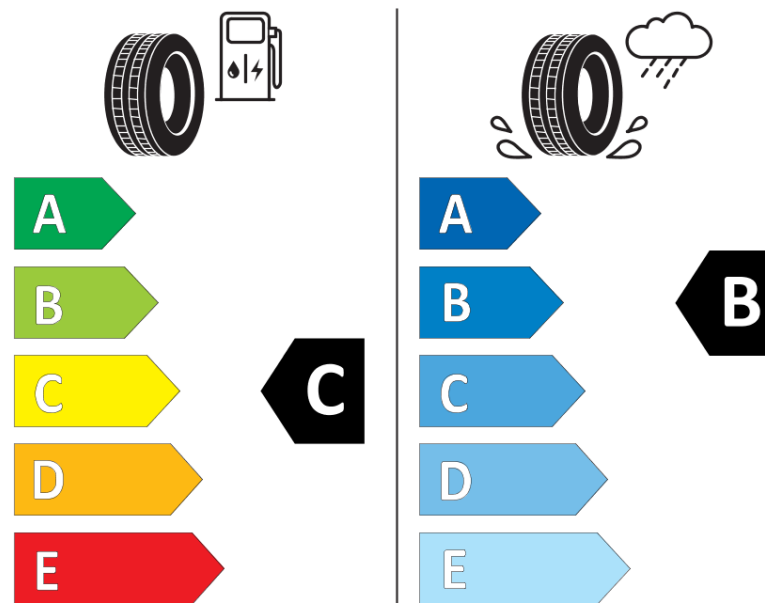

## Informacijski list proizvoda

UREDBA (EU) 2020/740

Naziv i zaštitni znak dobavljača	<b>MICHELIN</b>
Komercijalni ili trgovački naziv	<b>CROSSCLIMATE SUV MO</b>
Identifikacijska oznaka	<b>940360</b>
Oznaka dimenzije pneumatika	<b>235/65R17</b>
Indeks nosivosti	<b>104</b>
Indeks brzine	<b>V</b>
Razred učinkovitosti za gorivo	<b>C</b>
Razred držanja ceste na mokrim podlogama	<b>B</b>
Razred vanjske buke kotrljanja	<b>A</b>
Vrijednost vanjske buke kotrljanja	<b>69 dB</b>
Pneumatici za duboki snijeg	<b>Da</b>
Pneumatici za led	<b>Ne</b>
Datum početka proizvodnje	<b>26/17</b>
Datum prestanka proizvodnje	
Oznaka nosivosti	<b>SL</b>
Dodatne informacije	<b>235/65 R17 104V TL CROSSCLIMATE SUV MO MI</b>

# ENERG

**MICHELIN**

940360

235/65R17 104 V

C1

2020/740