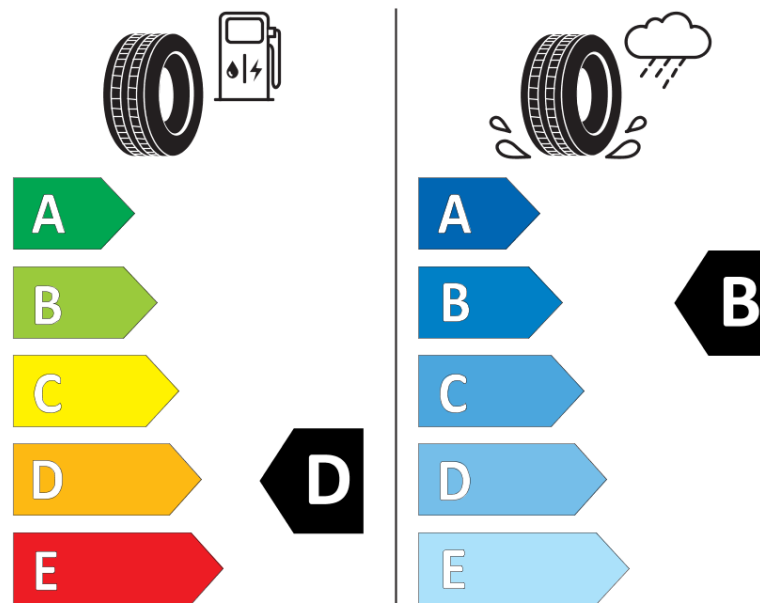

## Informacijski list proizvoda

UREDBA (EU) 2020/740

Naziv i zaštitni znak dobavljača	<b>MICHELIN</b>
Komercijalni ili trgovački naziv	<b>PILOT SPORT 4 S</b>
Identifikacijska oznaka	<b>946969</b>
Oznaka dimenzije pneumatika	<b>275/40ZR19</b>
Indeks nosivosti	<b>105</b>
Indeks brzine	<b>(Y)</b>
Razred učinkovitosti za gorivo	<b>D</b>
Razred držanja ceste na mokrim podlogama	<b>B</b>
Razred vanjske buke kotrljanja	<b>B</b>
Vrijednost vanjske buke kotrljanja	<b>71 dB</b>
Pneumatici za duboki snijeg	<b>Ne</b>
Pneumatici za led	<b>Ne</b>
Datum početka proizvodnje	<b>49/15</b>
Datum prestanka proizvodnje	
Oznaka nosivosti	<b>XL</b>
Dodatne informacije	<b>275/40 ZR19 (105Y) EXTRA LOAD TL PILOT SPORT 4 S MI</b>

# ENERG

**MICHELIN**

946969

275/40ZR19 (105Y) XL

C1

2020/740