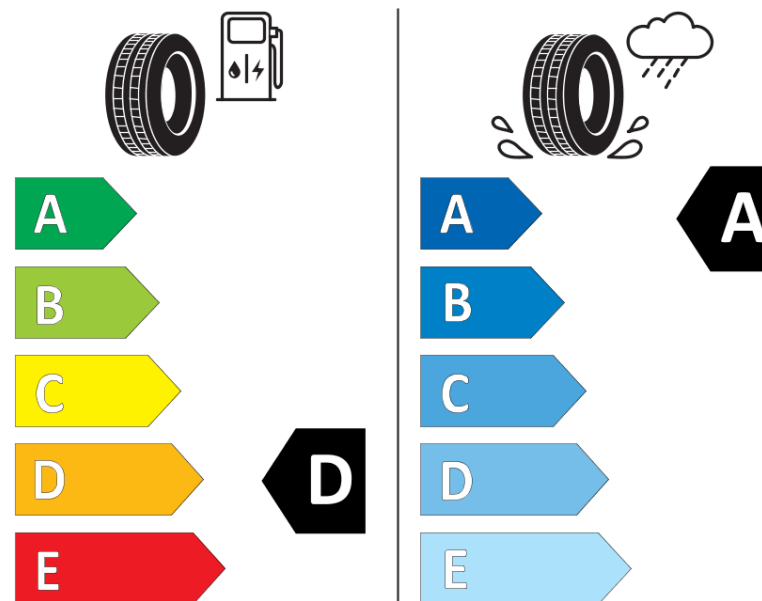

## Informacijski list proizvoda

UREDBA (EU) 2020/740

Naziv i zaštitni znak dobavljača	<b>MICHELIN</b>
Komercijalni ili trgovački naziv	<b>AGILIS CROSSCLIMATE</b>
Identifikacijska oznaka	<b>949938</b>
Oznaka dimenzije pneumatika	<b>215/65R15C</b>
Indeks nosivosti	<b>104</b>
Indeks nosivosti (za dvostruke kotače)	<b>102</b>

Indeks nosivosti (dodatni za jednostruke kotače)

Indeks nosivosti (dodatni za dvostruke kotače)

Indeks brzine (dodatni)

# ENERG

**MICHELIN**

949938

215/65R15C 104/102 T

C2

2020/740