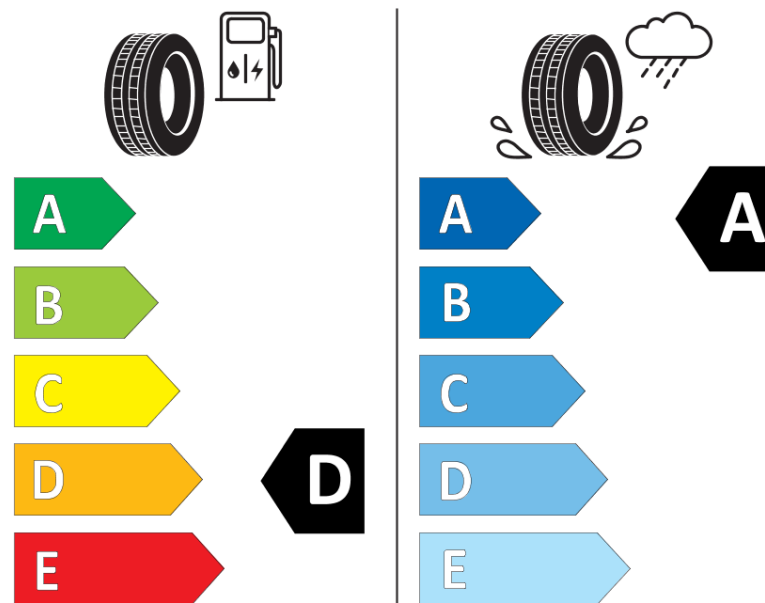

## Informacijski list proizvoda

UREDBA (EU) 2020/740

Naziv i zaštitni znak dobavljača	<b>MICHELIN</b>
Komercijalni ili trgovački naziv	<b>PILOT SPORT 4 SUV</b>
Identifikacijska oznaka	<b>953772</b>
Oznaka dimenzije pneumatika	<b>225/60R18</b>
Indeks nosivosti	<b>100</b>
Indeks brzine	<b>V</b>
Razred učinkovitosti za gorivo	<b>D</b>
Razred držanja ceste na mokrim podlogama	<b>A</b>
Razred vanjske buke kotrljanja	<b>B</b>
Vrijednost vanjske buke kotrljanja	<b>70 dB</b>
Pneumatici za duboki snijeg	<b>Ne</b>
Pneumatici za led	<b>Ne</b>
Datum početka proizvodnje	<b>45/17</b>
Datum prestanka proizvodnje	
Oznaka nosivosti	<b>SL</b>
Dodatne informacije	<b>225/60 R18 100V TL PILOT SPORT 4 SUV MI</b>

# ENERG

**MICHELIN**

953772

225/60R18 100 V

C1

2020/740