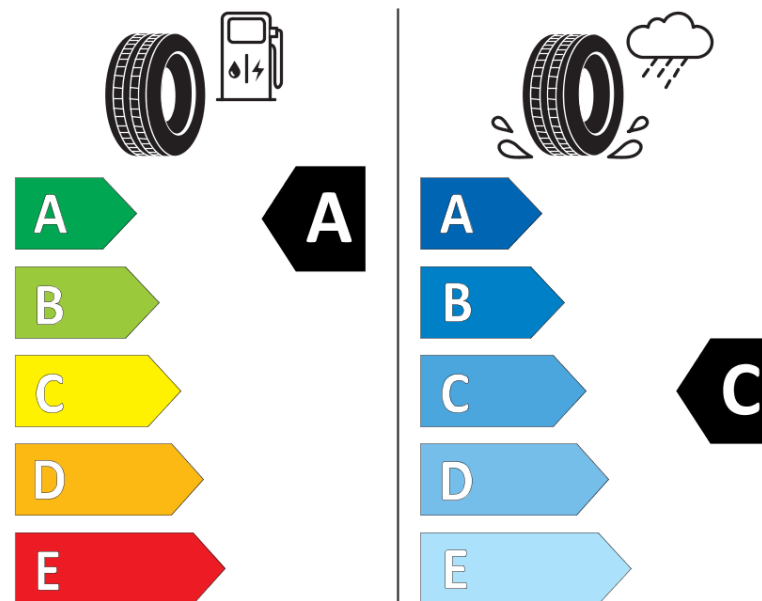

## Informacijski list proizvoda

UREDBA (EU) 2020/740

Naziv i zaštitni znak dobavljača	<b>MICHELIN</b>
Komercijalni ili trgovački naziv	<b>LATITUDE TOUR HP JLR</b>
Identifikacijska oznaka	<b>954082</b>
Oznaka dimenzije pneumatika	<b>235/65R18</b>
Indeks nosivosti	<b>110</b>
Indeks brzine	<b>V</b>
Razred učinkovitosti za gorivo	<b>A</b>
Razred držanja ceste na mokrim podlogama	<b>C</b>
Razred vanjske buke kotrljanja	<b>B</b>
Vrijednost vanjske buke kotrljanja	<b>71 dB</b>
Pneumatici za duboki snijeg	<b>Ne</b>
Pneumatici za led	<b>Ne</b>
Datum početka proizvodnje	<b>48/16</b>
Datum prestanka proizvodnje	
Oznaka nosivosti	<b>XL</b>
Dodatne informacije	<b>235/65 R18 110V XL TL LATITUDE TOUR HP JLR GRNX MI</b>

# ENERG

**MICHELIN**

954082

235/65R18 110 V

C1

2020/740