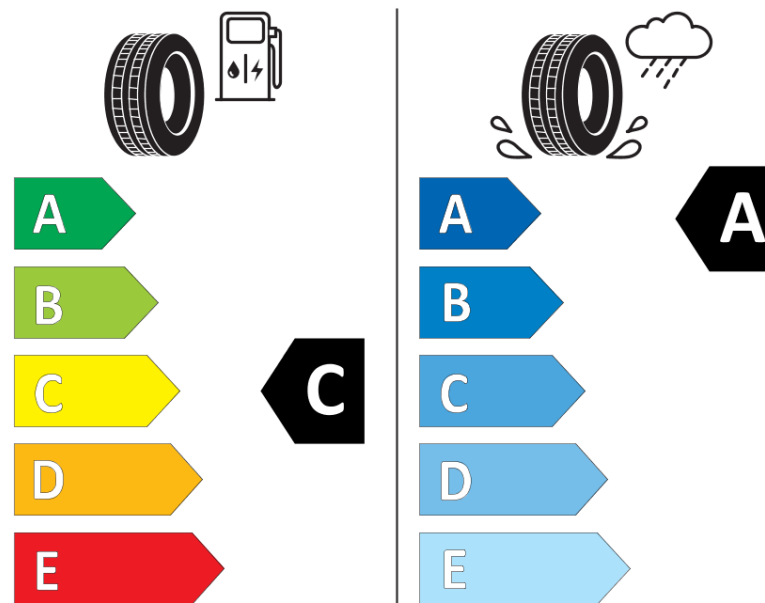

## Informacijski list proizvoda

UREDBA (EU) 2020/740

Naziv i zaštitni znak dobavljača	<b>MICHELIN</b>
Komercijalni ili trgovački naziv	<b>LATITUDE SPORT 3 MO1</b>
Identifikacijska oznaka	<b>965119</b>
Oznaka dimenzije pneumatika	<b>235/55R19</b>
Indeks nosivosti	<b>101</b>
Indeks brzine	<b>Y</b>
Razred učinkovitosti za gorivo	<b>C</b>
Razred držanja ceste na mokrim podlogama	<b>A</b>
Razred vanjske buke kotrljanja	<b>B</b>
Vrijednost vanjske buke kotrljanja	<b>71 dB</b>
Pneumatici za duboki snijeg	<b>Ne</b>
Pneumatici za led	<b>Ne</b>
Datum početka proizvodnje	<b>31/15</b>
Datum prestanka proizvodnje	
Oznaka nosivosti	<b>SL</b>
Dodatne informacije	<b>235/55 R19 101Y TL LATITUDE SPORT 3 MO1 GRNX MI</b>

# ENERG

**MICHELIN**

965119

235/55R19 101 Y

C1

2020/740