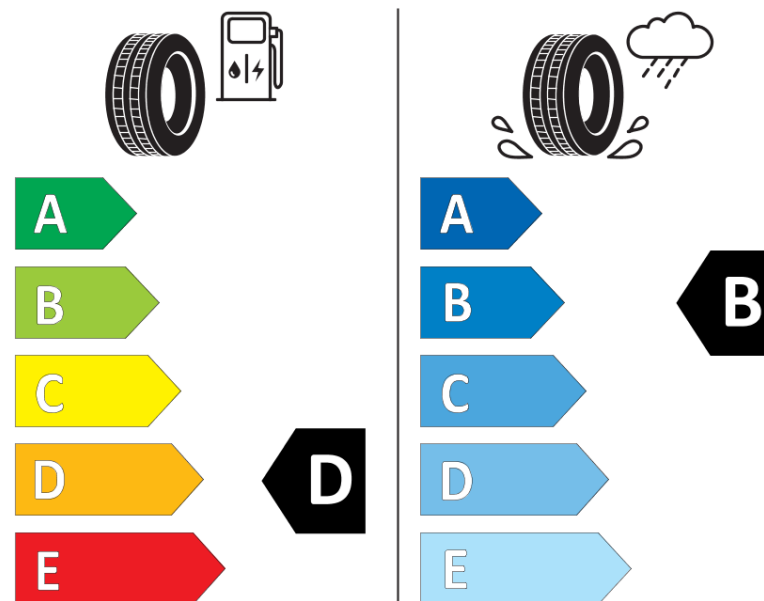

## Informacijski list proizvoda

UREDBA (EU) 2020/740

Naziv i zaštitni znak dobavljača	<b>MICHELIN</b>
Komercijalni ili trgovački naziv	<b>ALPIN 5</b>
Identifikacijska oznaka	<b>968599</b>
Oznaka dimenzije pneumatika	<b>205/60R16</b>
Indeks nosivosti	<b>92</b>
Indeks brzine	<b>V</b>
Razred učinkovitosti za gorivo	<b>D</b>
Razred držanja ceste na mokrim podlogama	<b>B</b>
Razred vanjske buke kotrljanja	<b>A</b>
Vrijednost vanjske buke kotrljanja	<b>68 dB</b>
Pneumatici za duboki snijeg	<b>Da</b>
Pneumatici za led	<b>Ne</b>
Datum početka proizvodnje	<b>24/13</b>
Datum prestanka proizvodnje	
Oznaka nosivosti	<b>SL</b>
Dodatne informacije	<b>205/60 R16 92V TL ALPIN 5 ZP MI</b>

**MICHELIN**

968599

205/60R16 92 V

C1

2020/740